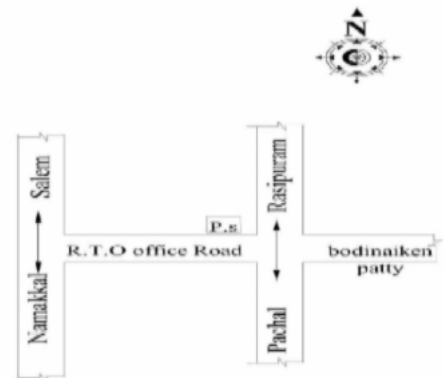

Key MAP View