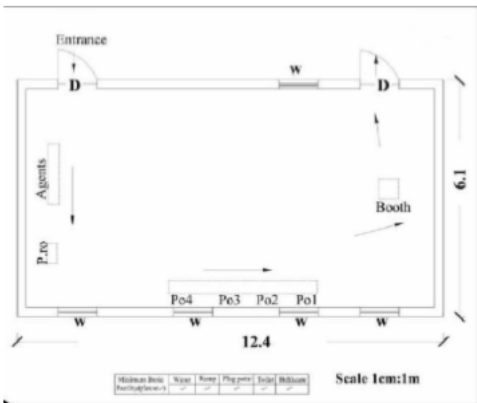

Google Map View

Polling Station Building Front View

Polling Station Front View

Cad View

Key MAP View

1 பெயர் : மாரிமுத்து தந்தை பெயர்: முத்தான் வீட்டு எண் : 1 வயது : 56 பாலினம் : ஆண் Photo is available SXI0329698	2 பெயர் : ராணி கணவர் பெயர்: நாகேஷ் வீட்டு எண் : 1 வயது : 50 பாலினம் : பெண் Photo is available SXI0329763	3 பெயர் : முத்தாயி கணவர் பெயர்: போத்தநாயக்கர் வீட்டு எண் : 1-1 வயது : 79 பாலினம் : பெண் Photo is available SXI1526060
4 பெயர் : சரோஜா அல்லிமுத்து கணவர் பெயர்: அல்லிமுத்து வீட்டு எண் : 1-5 வயது : 50 பாலினம் : பெண் Photo is available FQV1155472	5 பெயர் : நந்தினி தந்தை பெயர்: அல்லிமுத்து வீட்டு எண் : 1/5 வயது : 25 பாலினம் : பெண் Photo is available SXI1049212	6 பெயர் : கொண்டப்பன் தந்தை பெயர்: ரங்கமநாயக்கர் வீட்டு எண் : 1-6 வயது : 67 பாலினம் : ஆண் Photo is available SXI1526094
7 பெயர் : தமிழ்ச்செல்வி கணவர் பெயர்: கொண்டப்பன் வீட்டு எண் : 1-6 வயது : 56 பாலினம் : பெண் Photo is available SXI1526102	8 பெயர் : நிவாஸ் தந்தை பெயர்: கொண்டப்பன் வீட்டு எண் : 1-6 வயது : 33 பாலினம் : ஆண் Photo is available SXI0242032	9 பெயர் : பேபி கணவர் பெயர்: நிவாஸ் கொ வீட்டு எண் : 1/6 A வயது : 33 பாலினம் : பெண் Photo is available SXI2218840
10 பெயர் : போத்தநாயக்கர் தந்தை பெயர்: கொண்டப்பநாயக்கர் வீட்டு எண் : 1-8 வயது : 55 பாலினம் : ஆண் Photo is available SXI1526128	11 பெயர் : மஞ்சளா கணவர் பெயர்: சுப்ரமணி வீட்டு எண் : 1-8 வயது : 50 பாலினம் : பெண் Photo is available SXI1526136	12 பெயர் : நாகராணி தந்தை பெயர்: முருகன் வீட்டு எண் : 1/8-1 வயது : 30 பாலினம் : பெண் Photo is available SXI2107506
13 பெயர் : ராசம்மாள் கணவர் பெயர்: மாதையன் வீட்டு எண் : 1-10 வயது : 55 பாலினம் : பெண் Photo is available FQV2551323	14 பெயர் : பழனியம்மாள் கணவர் பெயர்: கொண்டப்பநாயக்கர் வீட்டு எண் : 1-12 வயது : 87 பாலினம் : பெண் Photo is available SXI1526151	15 பெயர் : முத்தாயி கணவர் பெயர்: பொம்மநாயக்கர் வீட்டு எண் : 1-12 வயது : 58 பாலினம் : பெண் Photo is available SXI0505156
16 பெயர் : ஜெயா கணவர் பெயர்: தேவராஜன் வீட்டு எண் : 1-14 வயது : 47 பாலினம் : பெண் Photo is available FQV2205607	17 பெயர் : மௌனிகா தந்தை பெயர்: தேவராஜ் வீட்டு எண் : 1/14 வயது : 27 பாலினம் : பெண் Photo is available SXI1055607	18 பெயர் : சந்துரு தந்தை பெயர்: தேவராஜன் வீட்டு எண் : 1-14 வயது : 25 பாலினம் : ஆண் Photo is available SXI2162469
#2 19 பெயர் : சதாசிவம் ரங்கசாமி தந்தை பெயர்: ரங்கசாமி வீட்டு எண் : 1-15 வயது : 46 பாலினம் : ஆண் Photo is available FQV2547891	#2 20 பெயர் : ஜெயக்கொடி சதாசிவம் கணவர் பெயர்: சதாசிவம் வீட்டு எண் : 1/16 வயது : 42 பாலினம் : பெண் Photo is available SXI0293233	21 பெயர் : ரசிகப்பிரியன் தந்தை பெயர்: சதாசிவம் வீட்டு எண் : 1-16 வயது : 22 பாலினம் : ஆண் Photo is available SXI2066124
22 பெயர் : ஜீவிகா ச தந்தை பெயர்: சதாசிவம் ர வீட்டு எண் : 1-16 வயது : 20 பாலினம் : பெண் Photo is available SXI2176824	23 பெயர் : ரங்கசாமி தந்தை பெயர்: போத்தநாயக்கர் வீட்டு எண் : 1-17 வயது : 65 பாலினம் : ஆண் Photo is available SXI1526177	24 பெயர் : பழனியம்மாள் கணவர் பெயர்: ரங்கசாமி வீட்டு எண் : 1-17 வயது : 57 பாலினம் : பெண் Photo is available SXI1526185
25 பெயர் : சரவணன் தந்தை பெயர்: ரங்கசாமி வீட்டு எண் : 1-17 வயது : 38 பாலினம் : ஆண் Photo is available FQV2550671	26 பெயர் : சரண்யா கணவர் பெயர்: சரவணன் வீட்டு எண் : 1/17 வயது : 30 பாலினம் : பெண் Photo is available SXI1948405	27 பெயர் : பழனிசாமி தந்தை பெயர்: சின்னப்பொம்மநாயக்கர் வீட்டு எண் : 1-18 வயது : 67 பாலினம் : ஆண் Photo is available SXI1526193
28 பெயர் : நாகரத்தினம் கணவர் பெயர்: பழனிசாமி வீட்டு எண் : 1-18 வயது : 56 பாலினம் : பெண் Photo is available SXI1526201	29 பெயர் : கொண்டப்பன் தந்தை பெயர்: இராமநாயக்கர் வீட்டு எண் : 1-20 வயது : 50 பாலினம் : ஆண் Photo is available SXI1526219	30 பெயர் : நாகம்மாள் கணவர் பெயர்: கொண்டப்பன் வீட்டு எண் : 1-20 வயது : 47 பாலினம் : பெண் Photo is available FQV1155548