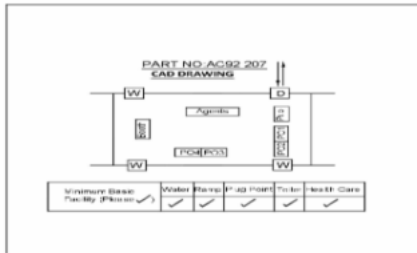

Google Map View

Polling Station Building Front View

Polling Station Front View

Cad View

Key MAP View

1	SXI0534230	பெயர் : ஆனந்தகுமார் தந்தை பெயர்: சுந்தரம் வீட்டு எண் : 1 வயது : 32 பாலினம் : ஆண்	Photo is available	2	SXI0683334	பெயர் : மணிமேகலை கணவர் பெயர்: மணிகண்டன் வீட்டு எண் : 1 வயது : 30 பாலினம் : பெண்	Photo is available	3	SXI1577246	பெயர் : இராமசாமி தந்தை பெயர்: சின்னான் வீட்டு எண் : 1-2ஏ வயது : 82 பாலினம் : ஆண்	Photo is available	
4	SXI1577196	பெயர் : பரிமளா கணவர் பெயர்: வருதராஜன் வீட்டு எண் : 1-2C வயது : 52 பாலினம் : பெண்	Photo is available	5	RMK0774349	பெயர் : சரண்யா தந்தை பெயர்: மாரிமுத்து வீட்டு எண் : 1-4-44ஏ வயது : 30 பாலினம் : பெண்	Photo is available	6	SXI2072114	பெயர் : கோமளா கணவர் பெயர்: மணிகண்டன் வீட்டு எண் : 1-5ஏ வயது : 30 பாலினம் : பெண்	Photo is available	
7	SXI1577204	பெயர் : இரவி தந்தை பெயர்: கோவிந்தசாமி வீட்டு எண் : 1-8 வயது : 54 பாலினம் : ஆண்	Photo is available	8	FQV2220598	பெயர் : சங்கீதா கணவர் பெயர்: மாணிக்கம் வீட்டு எண் : 1-11B வயது : 47 பாலினம் : பெண்	Photo is available	S	9	SXI0785030	பெயர் : தாரணி தந்தை பெயர்: நல்லியப்பன் வீட்டு எண் : 1-44 வயது : 30 பாலினம் : பெண்	Photo is available
10	SXI0875989	பெயர் : மனோஜகுமார் தந்தை பெயர்: ரவிச்சந்திரன் வீட்டு எண் : 1-15C வயது : 29 பாலினம் : ஆண்	Photo is available	11	SXI2199271	பெயர் : சக்திகுமார் தந்தை பெயர்: சங்கர் வீட்டு எண் : 1-37 பி வயது : 21 பாலினம் : ஆண்	Photo is available	12	SXI1577212	பெயர் : செல்வி கணவர் பெயர்: செல்வன் வீட்டு எண் : 1-44 வயது : 59 பாலினம் : பெண்	Photo is available	
13	SXI0534248	பெயர் : தேவிகா கணவர் பெயர்: செல்வராஜ் வீட்டு எண் : 1-45 வயது : 34 பாலினம் : பெண்	Photo is available	14	SXI2209401	பெயர் : கோபிநாத் க தந்தை பெயர்: கண்ணன் வீட்டு எண் : 1/48 வயது : 36 பாலினம் : ஆண்	Photo is available	15	SXI0839415	பெயர் : மணிமேகலா கணவர் பெயர்: சரேஷ்குமார் வீட்டு எண் : 1-48b வயது : 29 பாலினம் : பெண்	Photo is available	
16	SXI2155216	பெயர் : ஷாம் தந்தை பெயர்: சண்முகம் வீட்டு எண் : 1-55 சி வயது : 20 பாலினம் : ஆண்	Photo is available	17	SXI0731596	பெயர் : அலமேலு தந்தை பெயர்: முருகேசன் வீட்டு எண் : 1-56 வயது : 60 பாலினம் : ஆண்	Photo is available	18	SXI0592428	பெயர் : ரேவதி கணவர் பெயர்: சீனிவாசன் வீட்டு எண் : 1-56 வயது : 36 பாலினம் : பெண்	Photo is available	
19	SXI1590280	பெயர் : மணி தந்தை பெயர்: செங்கோடநாடார் வீட்டு எண் : 1/70 வயது : 50 பாலினம் : ஆண்	Photo is available	20	SXI1590447	பெயர் : குமார் தந்தை பெயர்: வருதன் வீட்டு எண் : 1/76 வயது : 63 பாலினம் : ஆண்	Photo is available	21	SXI1590454	பெயர் : கமலம் கணவர் பெயர்: குமார் வீட்டு எண் : 1/76 வயது : 56 பாலினம் : பெண்	Photo is available	
22	SXI0377234	பெயர் : பெரியசாமி தந்தை பெயர்: குமார் வீட்டு எண் : 1-76 வயது : 38 பாலினம் : ஆண்	Photo is available	23	SXI0377077	பெயர் : துரைசாமி தந்தை பெயர்: குமார் வீட்டு எண் : 1-76 வயது : 35 பாலினம் : ஆண்	Photo is available	24	SXI1577220	பெயர் : முத்துசாமி தந்தை பெயர்: வருதன் வீட்டு எண் : 1-95 வயது : 71 பாலினம் : ஆண்	Photo is available	
25	SXI1577238	பெயர் : இராஜம்மாள் கணவர் பெயர்: முத்துசாமி வீட்டு எண் : 1-95 வயது : 69 பாலினம் : பெண்	Photo is available	26	FQV3207826	பெயர் : சக்திவேல் தந்தை பெயர்: அப்பு வீட்டு எண் : 1-97D வயது : 40 பாலினம் : ஆண்	Photo is available	27	FQV3079308	பெயர் : சரவணக்குமார் வெங்கடாசலம் தந்தை பெயர்: வெங்கடாசலம் நை வீட்டு எண் : 1/118 வயது : 38 பாலினம் : ஆண்	Photo is available	
28	SXI2199495	பெயர் : ரவி தந்தை பெயர்: பெருமாள் வீட்டு எண் : 1-132 வயது : 49 பாலினம் : ஆண்	Photo is available	29	SXI2199354	பெயர் : கற்பகம் கணவர் பெயர்: ரவி வீட்டு எண் : 1-132 வயது : 41 பாலினம் : பெண்	Photo is available	30	SXI2199537	பெயர் : தியாகராஜன் தந்தை பெயர்: கணேசன் வீட்டு எண் : 1-139 வயது : 47 பாலினம் : ஆண்	Photo is available	