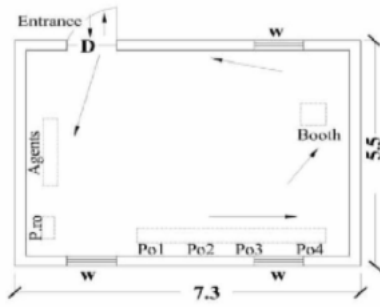

3. வாக்குச் சாவடியின் விவரங்கள்

<p>வாக்குச் சாவடியின் எண் மற்றும் பெயர் :</p> <p>208 - அரசு மேல்நிலைப் பள்ளி சிங்களாந்தபுரம் - 637412</p> <p>வாக்குச் சாவடியின் முகவரி :</p> <p>அரசு மேல்நிலைப் பள்ளி சிங்களாந்தபுரம் - 637412, வடக்கு பார்த்த தாரசு கட்டிடத்தின் மேற்கு பகுதி</p>	<p>வாக்குச் சாவடியின் வகைப்பாடு (ஆண்/பெண்/பொது)</p>	<p>பொது</p>
	<p>துணை வாக்குச் சாவடிகளின் எண்ணிக்கை :</p>	<p>0</p>

4. வாக்காளர்களின் எண்ணிக்கை

தொடங்கும் வரிசை எண்	முடியும் வரிசை எண்.	நிகர வாக்காளர்களின் எண்ணிக்கை			
		ஆண்	பெண்	மூன்றாம் பாலினம்	மொத்தம்
1	799	390	408	0	798

கையொப்பம்

Nazri Naksha

Google Map View

Polling Station Building Front View

Polling Station Front View

Cad View

Key MAP View

Minimum Basic	சரஸ்	கேள்	பிளாட்டிங்	சுட்டி	புத்தகம்
Facilities					

Scale 1cm:1m

சட்டமன்றத் தொகுதியின் எண் மற்றும் பெயர் : 92-ராசிபுரம்
பிரிவு எண் மற்றும் பெயர் 1-சிங்காளந்தபுரம் (வ.கி) மற்றும் (ஊ), கிழக்குத்தெரு வார்டு-3,4,6