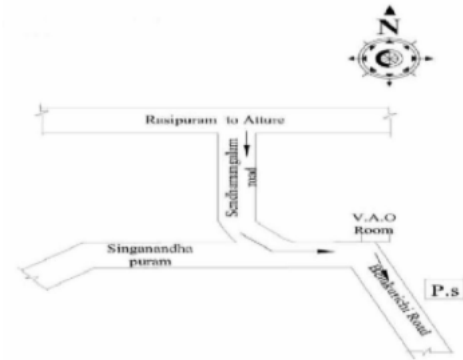

3. வாக்குச் சாவடியின் விவரங்கள்

<p>வாக்குச் சாவடியின் எண் மற்றும் பெயர் :</p> <p>208 - அரசு மேல்நிலைப் பள்ளி சிங்களாந்தபுரம் - 637412</p> <p>வாக்குச் சாவடியின் முகவரி :</p> <p>அரசு மேல்நிலைப் பள்ளி சிங்களாந்தபுரம் - 637412, வடக்கு பார்த்த தாரசு கட்டிடத்தின் மேற்கு பகுதி</p>	<p>வாக்குச் சாவடியின் வகைப்பாடு (ஆண்/பெண்/பொது)</p>	<p>பொது</p>
	<p>துணை வாக்குச் சாவடிகளின் எண்ணிக்கை :</p>	<p>0</p>

Polling Station Front View

Cad View

Key MAP View

Minimum Basic	சரஸ்	கேள்	பிளாட்டிங்	சுட்டி	புத்தகம்
Facilities					

Scale 1cm:1m

சட்டமன்றத் தொகுதியின் எண் மற்றும் பெயர் : 92-ராசிபுரம்
பிரிவு எண் மற்றும் பெயர் 1-சிங்காளந்தபுரம் (வ.கி) மற்றும் (ஊ), கிழக்குத்தெரு வார்டு-3,4,6