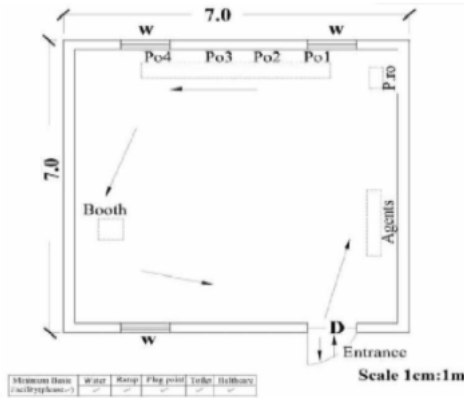

Cad View

Key MAP View