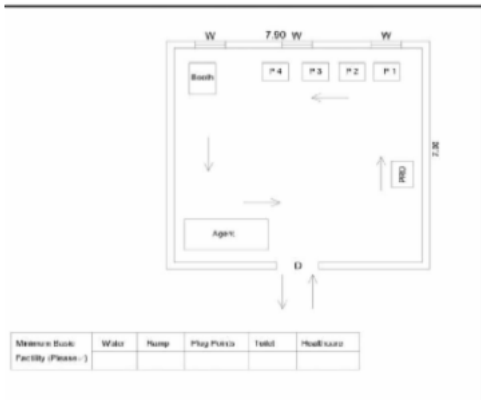

Google Map View

Polling Station Building Front View

Polling Station Front View

Cad View

Key MAP View

1	SXI0834960	பெயர் : அஜீத்குமார் தந்தை பெயர்: செல்வராஜ் வீட்டு எண் : 1 வயது : 29 பாலினம் : ஆண்	Photo is available	2	SXI2112142	பெயர் : பூமதி தந்தை பெயர்: அண்ணாமலை வீட்டு எண் : 2/35ஏ வயது : 21 பாலினம் : பெண்	Photo is available	3	SXI1930262	பெயர் : பிருந்தா தேவி வெ கணவர் பெயர்: பீருடாதேவி சரவணன் வீட்டு எண் : 2-62/நா வயது : 30 பாலினம் : பெண்	Photo is available
4	SXI2141125	பெயர் : ரோஸ்மணி கணவர் பெயர்: சின்னதம்பி வீட்டு எண் : 2-68 வயது : 20 பாலினம் : பெண்	Photo is available	5	SXI0891960	பெயர் : மாத் தந்தை பெயர்: வெள்ளையன் வீட்டு எண் : 3 வயது : 48 பாலினம் : ஆண்	Photo is available	6	SXI0891952	பெயர் : சாந்தி கணவர் பெயர்: மாத் வீட்டு எண் : 3 வயது : 37 பாலினம் : பெண்	Photo is available
7	FQV1267095	பெயர் : காத்தாயி கணவர் பெயர்: காத்தான் வீட்டு எண் : 3-2 வயது : 52 பாலினம் : பெண்	Photo is available	8	SXI0157610	பெயர் : இராஜேந்திரன் தந்தை பெயர்: காத்தான் வீட்டு எண் : 3-2 வயது : 41 பாலினம் : ஆண்	Photo is available	9	SXI0157628	பெயர் : பெருமாயி கணவர் பெயர்: இராஜேந்திரன் வீட்டு எண் : 3-2 வயது : 39 பாலினம் : பெண்	Photo is available
10	SXI2173367	பெயர் : கௌசல்யா தந்தை பெயர்: ராஜேந்திரன் வீட்டு எண் : 3-2 வயது : 20 பாலினம் : பெண்	Photo is available	11	FQV1267178	பெயர் : கப்புக்காண்டி தந்தை பெயர்: கப்புக்காண்டி வீட்டு எண் : 3-4 வயது : 83 பாலினம் : ஆண்	Photo is available	12	SXI1158153	பெயர் : நாதாயி கணவர் பெயர்: கப்புக்காண்டி வீட்டு எண் : 3-4 வயது : 78 பாலினம் : பெண்	Photo is available
13	SXI0843607	பெயர் : போதையம்மாள் கணவர் பெயர்: குப்புசாமி வீட்டு எண் : 3-4 வயது : 47 பாலினம் : பெண்	Photo is available	14	FQV1721661	பெயர் : குழந்தைசாமி தந்தை பெயர்: கப்புக்காண்டி வீட்டு எண் : 3-4 வயது : 43 பாலினம் : ஆண்	Photo is available	15	FQV1721638	பெயர் : குப்புசாமி தந்தை பெயர்: கப்புக்காண்டி வீட்டு எண் : 3-4 வயது : 43 பாலினம் : ஆண்	Photo is available
16	SXI0004564	பெயர் : போது கணவர் பெயர்: குழந்தைசாமி வீட்டு எண் : 3-4 வயது : 39 பாலினம் : பெண்	Photo is available	17	FQV1207133	பெயர் : முருகேசன் தந்தை பெயர்: கப்புக்காண்டி வீட்டு எண் : 3-4A வயது : 48 பாலினம் : ஆண்	Photo is available	18	SXI1158161	பெயர் : ஆண்டி தந்தை பெயர்: மலையாக்கவுண்டர் வீட்டு எண் : 3-4C வயது : 63 பாலினம் : ஆண்	Photo is available
19	SXI1158179	பெயர் : பூச்சாமி கணவர் பெயர்: ஆண்டி வீட்டு எண் : 3-4C வயது : 58 பாலினம் : பெண்	Photo is available	20	SXI0004556	பெயர் : ராஜா தந்தை பெயர்: ஆண்டி வீட்டு எண் : 3-4C வயது : 37 பாலினம் : ஆண்	Photo is available	21	FQV3149721	பெயர் : அண்ணாமலை தந்தை பெயர்: மலையகவுண்டர் வீட்டு எண் : 3-6 வயது : 49 பாலினம் : ஆண்	Photo is available
22	FQV2898369	பெயர் : நல்லம்மாள் கணவர் பெயர்: அண்ணாமலை வீட்டு எண் : 3-6 வயது : 47 பாலினம் : பெண்	Photo is available	23	SXI0939157	பெயர் : அஜீத் தந்தை பெயர்: அண்ணாமலை வீட்டு எண் : 3-6 வயது : 27 பாலினம் : ஆண்	Photo is available	24	FQV2971539	பெயர் : அண்ணாமலை தந்தை பெயர்: அண்ணாமலை வீட்டு எண் : 3-8 வயது : 68 பாலினம் : ஆண்	Photo is available
25	FQV2971547	பெயர் : சீரங்காயி கணவர் பெயர்: அண்ணாமலை வீட்டு எண் : 3-8 வயது : 63 பாலினம் : பெண்	Photo is available	26	SXI1158187	பெயர் : சுப்பிரமணி தந்தை பெயர்: குப்பாக்கவுண்டர் வீட்டு எண் : 3-11 வயது : 63 பாலினம் : ஆண்	Photo is available	27	SXI1158203	பெயர் : பெருமாயி கணவர் பெயர்: ஆண்டிக்கவுண்டர் வீட்டு எண் : 3-12 வயது : 73 பாலினம் : பெண்	Photo is available
28	FQV1276492	பெயர் : காத்தான் தந்தை பெயர்: கப்புக்காண்டி வீட்டு எண் : 3-12A வயது : 49 பாலினம் : ஆண்	Photo is available	29	SXI1904887	பெயர் : செளமியா கணவர் பெயர்: அண்ணாமலை வீட்டு எண் : 3/13 வயது : 24 பாலினம் : பெண்	Photo is available	30	SXI1158211	பெயர் : பிச்சைமுத்து தந்தை பெயர்: அரப்புளிகவுண்டர் வீட்டு எண் : 3-13A வயது : 78 பாலினம் : ஆண்	Photo is available