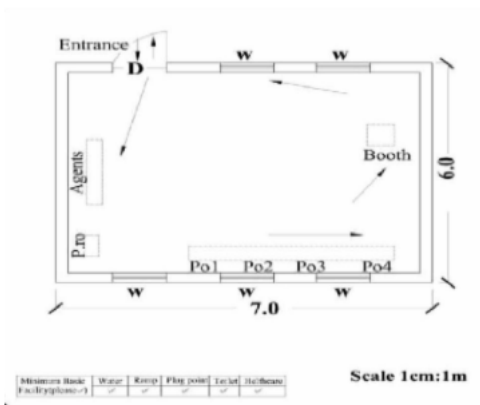

Google Map View

Polling Station Building Front View

Polling Station Front View

Cad View

Key MAP View

சட்டமன்றத் தொகுதியின் எண் மற்றும் பெயர் : 92-ராசிபுரம்
பிரிவு எண் மற்றும் பெயர் 1-மோளப்பாளையம் (வ.கி) மற்றும் (ஊ), பழனியப்பனூர் நாடார் தெரு வார்டு 1,2