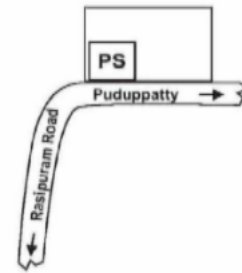

Key MAP View