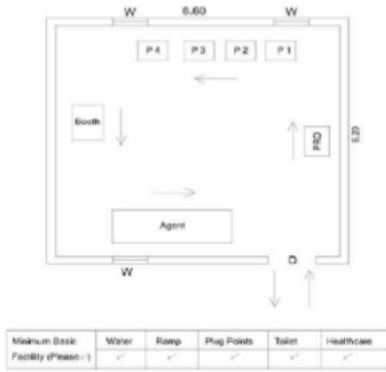

Google Map View

Polling Station Building Front View

Polling Station Front View

Cad View

Key MAP View

சட்டமன்றத் தொகுதியின் எண் மற்றும் பெயர் : 92-ராசிபுரம்
பிரிவு எண் மற்றும் பெயர் 1-கல்லங்குளம் (வ.கி) மற்றும் (ஊ), கல்லங்குளம் வார்டு-1