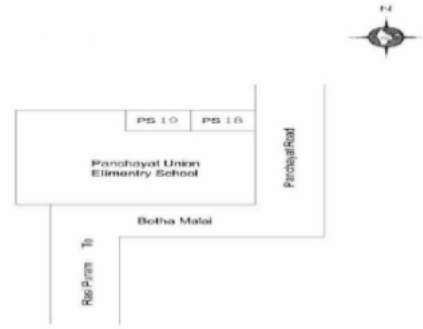

Google Map View

Polling Station Building Front View

Polling Station Front View

Cad View

Key MAP View

சட்டமன்றத் தொகுதியின் எண் மற்றும் பெயர் : 92-ராசிபுரம்
பிரிவு எண் மற்றும் பெயர் 1-கல்லங்குளம் (வ.கி) மற்றும் (ஊ), கல்லங்குளம் வார்டு-1