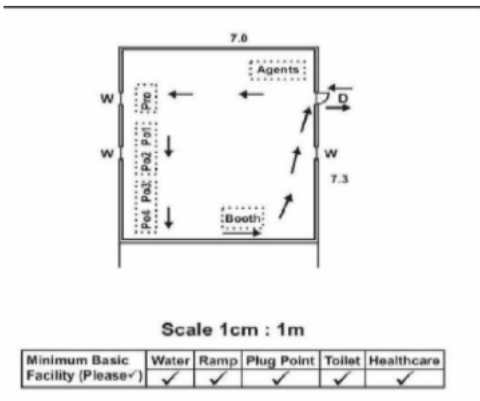

Google Map View

Polling Station Building Front View

Polling Station Front View

Cad View

Key MAP View

சட்டமன்றத் தொகுதியின் எண் மற்றும் பெயர் : 92-ராசிபுரம்
பிரிவு எண் மற்றும் பெயர் 1-மூலப்பள்ளிப்பட்டி (வ.கி) மற்றும் (ஊ), காட்டுகொட்டாய் வார்டு-1