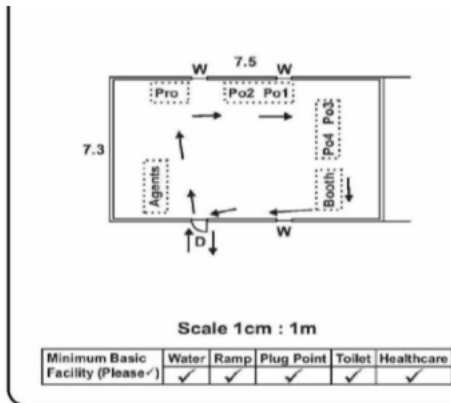

Google Map View

Polling Station Building Front View

Polling Station Front View

Cad View

Key MAP View

சட்டமன்றத் தொகுதியின் எண் மற்றும் பெயர் : 92-ராசிபுரம் மற்றும் பெயர் 1-நாவல்பட்டி (வ.கி) மற்றும் (ஊ), காட்டுக்கொட்டாய் வார்டு-1 பிரிவு எண் மற்றும் பெயர்