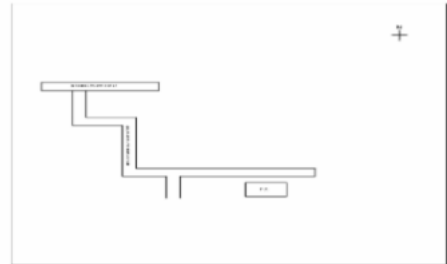

Polling Station Front View

Cad View

Key MAP View

சட்டமன்றத் தொகுதியின் எண் மற்றும் பெயர் : 92-ராசிபுரம்
பிரிவு எண் மற்றும் பெயர் 1-மங்களபுரம் (வ.கி) மற்றும் (ஊ), மங்களபுரம் வார்டு-1,2 பகுதி-2

பாகம் எண் : 231