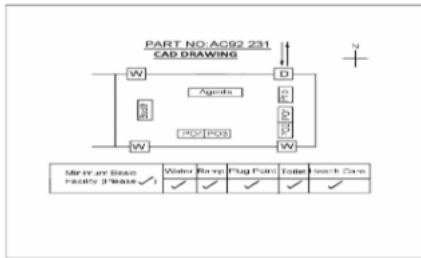

Polling Station Front View

Cad View

Key MAP View

சட்டமன்றத் தொகுதியின் எண் மற்றும் பெயர் : 92-ராசிபுரம்
பிரிவு எண் மற்றும் பெயர் 1-மங்களபுரம் (வ.கி) மற்றும் (ஊ), மங்களபுரம் வார்டு-1,2 பகுதி-2

பாகம் எண் : 231