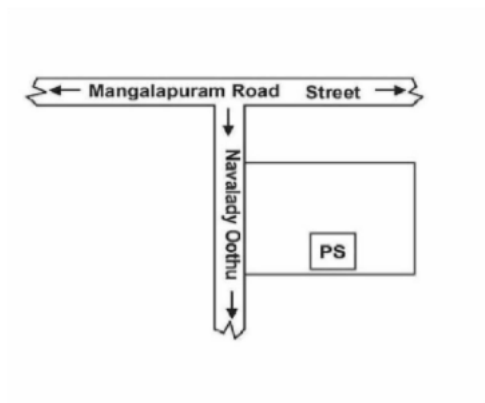

Key MAP View