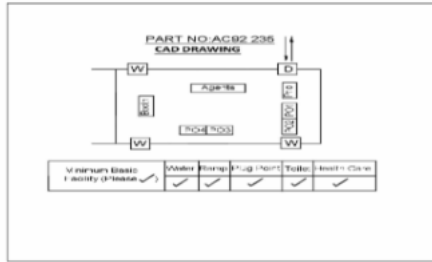

Google Map View

Polling Station Building Front View

Polling Station Front View

Cad View

Key MAP View

சட்டமன்றத் தொகுதியின் எண் மற்றும் பெயர் : 92-ராசிபுரம் பிரிவு எண் மற்றும் பெயர் 1-மங்களபுரம் (வ.கி) மற்றும் (ஊ), நல்லதங்காள கோயில் காட்டுவளவு வார்டு-4