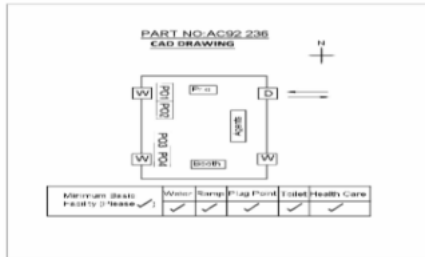

Google Map View

Polling Station Building Front View

Polling Station Front View

Cad View

Key MAP View

சட்டமன்றத் தொகுதியின் எண் மற்றும் பெயர் : 92-ராசிபுரம் பிரிவு எண் மற்றும் பெயர் 1-மங்களபுரம் (வ.கி) மற்றும் (ஊ), ஓட்டப்பட்டி வார்டு-4