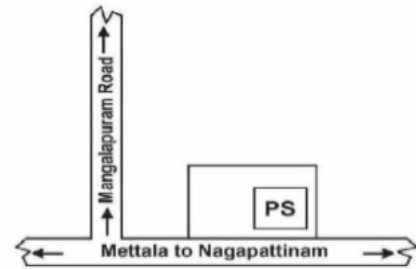

Polling Station Front View

Cad View

Key MAP View

Scale 1 cm : 1m

Minimum Basic Facility (Please✓)	Water	Ramp	Plug Point	Toilet	Healthcare
	✓	✓	✓	✓	✓

1 பெயர் : வினோதினி தந்தை பெயர்: கல்யாண சுந்தரம் வீட்டு எண் : 1-23 வயது : 21 பாலினம் : பெண் Photo is available	SXI2195642	# 2 பெயர் : கலையரசி தந்தை பெயர்: பழனிவேல் வீட்டு எண் : 5/161 வயது : 26 பாலினம் : பெண் Photo is available	SXI1000363	3 பெயர் : தேன்மொழி தந்தை பெயர்: மாரிமுத்து வீட்டு எண் : 1/182-3 வயது : 29 பாலினம் : பெண் Photo is available	SXI0829291
4 பெயர் : மோகன்ராஜி தந்தை பெயர்: முத்துசாமி வீட்டு எண் : 1-193 வயது : 33 பாலினம் : ஆண் Photo is available	SXI0690164	5 பெயர் : சத்யா கணவர் பெயர்: வாமலை வீட்டு எண் : 2-323 வயது : 29 பாலினம் : பெண் Photo is available	SXI0994566	6 பெயர் : இராமசாமி தந்தை பெயர்: நைனாமலை வீட்டு எண் : 3-191 வயது : 54 பாலினம் : ஆண் Photo is available	SXI0514737
7 பெயர் : ஜோதி கணவர் பெயர்: சுந்தரேசன் வீட்டு எண் : 3/503 வயது : 24 பாலினம் : பெண் Photo is available	SXI2075323	8 பெயர் : வினோத் தந்தை பெயர்: முருகேசன் வீட்டு எண் : 4-372 வயது : 35 பாலினம் : ஆண் Photo is available	SXI0514661	9 பெயர் : முத்துராமன் தந்தை பெயர்: முருகேசன் வீட்டு எண் : 4-372 வயது : 34 பாலினம் : ஆண் Photo is available	SXI0829283
10 பெயர் : விஷ்ணு தந்தை பெயர்: முருகேசன் வீட்டு எண் : 4/372 வயது : 21 பாலினம் : ஆண் Photo is available	SXI2099786	11 பெயர் : கிரியாசி கணவர் பெயர்: வெங்கடாஜலம் வீட்டு எண் : 4-381 வயது : 31 பாலினம் : பெண் Photo is available	SXI0829275	12 பெயர் : சின்னுசாமி தந்தை பெயர்: பழனிமுத்து வீட்டு எண் : 5 வயது : 86 பாலினம் : ஆண் Photo is available	SXI1644913
13 பெயர் : ராஜீ தந்தை பெயர்: பச்சமுத்து வீட்டு எண் : 5 வயது : 84 பாலினம் : ஆண் Photo is available	SXI1644921	14 பெயர் : சின்னம்மாள் கணவர் பெயர்: ராஜீ வீட்டு எண் : 5 வயது : 78 பாலினம் : பெண் Photo is available	SXI1644939	15 பெயர் : செம்மலை தந்தை பெயர்: துரைசாமி வீட்டு எண் : 5 வயது : 78 பாலினம் : ஆண் Photo is available	SXI1644947
16 பெயர் : காசியம்மாள் கணவர் பெயர்: துரைசாமி வீட்டு எண் : 5 வயது : 78 பாலினம் : பெண் Photo is available	SXI1644954	17 பெயர் : பவளக்கொடி கணவர் பெயர்: மாணிக்கம் வீட்டு எண் : 5 வயது : 78 பாலினம் : பெண் Photo is available	SXI1644962	18 பெயர் : சுப்பரமணி தந்தை பெயர்: பச்சமுத்து வீட்டு எண் : 5 வயது : 77 பாலினம் : ஆண் Photo is available	CVM1594902
19 பெயர் : மன்னாதி தந்தை பெயர்: பச்சமுத்து வீட்டு எண் : 5 வயது : 74 பாலினம் : ஆண் Photo is available	SXI1644970	20 பெயர் : கருப்பாயி கணவர் பெயர்: கணக்கப்படையாச்சி வீட்டு எண் : 5 வயது : 73 பாலினம் : பெண் Photo is available	SXI1644988	21 பெயர் : வீராசாமி தந்தை பெயர்: துரைசாமி வீட்டு எண் : 5 வயது : 73 பாலினம் : ஆண் Photo is available	SXI0601682
22 பெயர் : சாந்தப்பன் தந்தை பெயர்: மாணிக்கம் வீட்டு எண் : 5 வயது : 72 பாலினம் : ஆண் Photo is available	SXI0514653	23 பெயர் : மாணிக்கம் செட்டியார் தந்தை பெயர்: ரத்தன செட்டியார் வீட்டு எண் : 5 வயது : 72 பாலினம் : ஆண் Photo is available	SXI1645001	24 பெயர் : ரஞ்சிதம் கணவர் பெயர்: வெங்கடாசலம் வீட்டு எண் : 5 வயது : 70 பாலினம் : பெண் Photo is available	SXI1645019
25 பெயர் : வெங்கடாசலம் தந்தை பெயர்: தேவக்கவுண்டர் வீட்டு எண் : 5 வயது : 69 பாலினம் : ஆண் Photo is available	SXI1645035	26 பெயர் : வடிவேல் தந்தை பெயர்: மாணிக்கம் வீட்டு எண் : 5 வயது : 68 பாலினம் : ஆண் Photo is available	CVM1701945	27 பெயர் : சின்னம்மாள் கணவர் பெயர்: வெங்கடாசலம் வீட்டு எண் : 5 வயது : 68 பாலினம் : பெண் Photo is available	SXI1645043
28 பெயர் : ஜெயலட்சுமி கணவர் பெயர்: செம்மலை வீட்டு எண் : 5 வயது : 66 பாலினம் : பெண் Photo is available	SXI1645050	29 பெயர் : பெரியண்ணன் தந்தை பெயர்: சிதம்பரம் வீட்டு எண் : 5 வயது : 66 பாலினம் : ஆண் Photo is available	SXI1645068	30 பெயர் : செங்கோடன் தந்தை பெயர்: குமாரசாமி வீட்டு எண் : 5 வயது : 65 பாலினம் : ஆண் Photo is available	SXI1645092