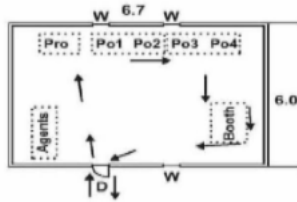

4. வாக்காளர்களின் எண்ணிக்கை

தொடங்கும் வரிசை எண்	முடியும் வரிசை எண்.	நிகர வாக்காளர்களின் எண்ணிக்கை			
		ஆண்	பெண்	மூன்றாம் பாலினம்	மொத்தம்
1	746	333	336	0	669

கையொப்பம்

Nazri Naksha

Google Map View

Polling Station Building Front View

Polling Station Front View

Cad View

Scale 1cm : 1m

Minimum Basic Facility (Please ✓)	Water	Ramp	Plug Point	Toilet	Healthcare
	✓	✓	✓	✓	✓

Key MAP View

சட்டமன்றத் தொகுதியின் எண் மற்றும் பெயர் : 92-ராசிபுரம்
பிரிவு எண் மற்றும் பெயர் 1-மங்களபுரம் (வ.கி) மற்றும் (ஊ), காட்டுவளவு வார்டு-5