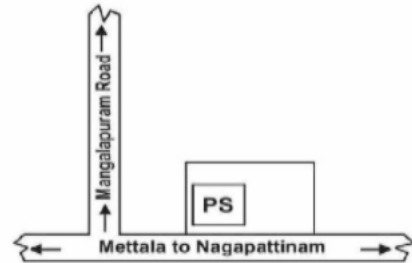

Polling Station Front View

Cad View

Scale 1cm : 1m

Minimum Basic Facility (Please ✓)	Water	Ramp	Plug Point	Toilet	Healthcare
	✓	✓	✓	✓	✓

Key MAP View

சட்டமன்றத் தொகுதியின் எண் மற்றும் பெயர் : 92-ராசிபுரம்
பிரிவு எண் மற்றும் பெயர் 1-மங்களபுரம் (வ.கி) மற்றும் (ஊ), காட்டுவளவு வார்டு-5