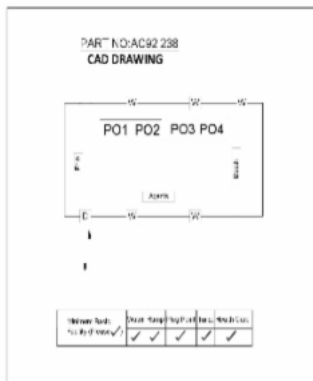

Polling Station Front View

Cad View

Key MAP View

சட்டமன்றத் தொகுதியின் எண் மற்றும் பெயர் : 92-ராசிபுரம் பிரிவு எண் மற்றும் பெயர் 1-மங்களபுரம் (வ.கி) மற்றும் (ஊ), ஆனந்தாயி கோயில் பகுதி வார்டு-5

பாகம் எண் : 239