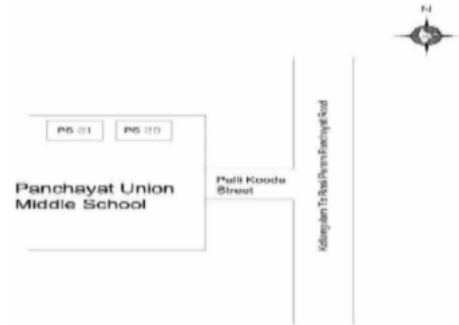

Google Map View

Polling Station Building Front View

Polling Station Front View

Cad View

Key MAP View

1 பெயர் : ரீட்டா கணவர் பெயர்: ராஜா வீட்டு எண் : 1-10A வயது : 36 பாலினம் : பெண் Photo is available	SXI0741330	2 பெயர் : கோகுல்ராஜ் தந்தை பெயர்: சேகர் வீட்டு எண் : 1-14 ஏ வயது : 21 பாலினம் : ஆண் Photo is available	SXI2175362	3 பெயர் : மகாதேவி கணவர் பெயர்: கணேசன் வீட்டு எண் : 1/16 வயது : 66 பாலினம் : பெண் Photo is available	SXI1160332
4 பெயர் : மல்லிகா கணவர் பெயர்: சுந்தரம் வீட்டு எண் : 1/16 வயது : 61 பாலினம் : பெண் Photo is available	SXI1176536	5 பெயர் : சுரேஷ் தந்தை பெயர்: மல்லிகா வீட்டு எண் : 1/16 வயது : 39 பாலினம் : ஆண் Photo is available	SXI0007146	6 பெயர் : ரேவதி கணவர் பெயர்: விஜயகுமார் வீட்டு எண் : 1-16D வயது : 47 பாலினம் : பெண் Photo is available	SXI0395558
7 பெயர் : விஜயகுமார் தந்தை பெயர்: கோவிந்தசாமி வீட்டு எண் : 1-16D வயது : 47 பாலினம் : ஆண் Photo is available	SXI0395426	8 பெயர் : தனலட்சுமி தந்தை பெயர்: அண்ணாதுரை வீட்டு எண் : 1-22 வயது : 32 பாலினம் : பெண் Photo is available	ZWI0894444	9 பெயர் : காயத்ரி இதரர் பெயர்: சிவக்குமார் வீட்டு எண் : 1-28 வயது : 29 பாலினம் : பெண் Photo is available	SXI0983486
S 10 பெயர் : டயானா தந்தை பெயர்: ஜானஜோசப் -- வீட்டு எண் : 1-29 வயது : 31 பாலினம் : பெண் DELETED	SXI0630467	11 பெயர் : ம உமா மகேஸ்வரி கணவர் பெயர்: தங்கமணி வீட்டு எண் : 1/32 வயது : 27 பாலினம் : பெண் Photo is available	SXI1018050	12 பெயர் : பாலமுரளி தந்தை பெயர்: வீரன் வீட்டு எண் : 1-32c வயது : 36 பாலினம் : ஆண் Photo is available	SXI0803742
13 பெயர் : மணிமேகலை கணவர் பெயர்: பாலமுரளி வீட்டு எண் : 1-32c வயது : 30 பாலினம் : பெண் Photo is available	SXI0803759	14 பெயர் : ராஜேந்திரன் தந்தை பெயர்: நைனாமலை வீட்டு எண் : 1-32 னி1 வயது : 61 பாலினம் : ஆண் Photo is available	SXI0454694	15 பெயர் : கணபதி தந்தை பெயர்: ராஜேந்திரன் வீட்டு எண் : 1-32 சி1 வயது : 45 பாலினம் : ஆண் Photo is available	FQV3142866
16 பெயர் : சித்ரா கணவர் பெயர்: கணபதி வீட்டு எண் : 1-32 னி1 வயது : 43 பாலினம் : பெண் Photo is available	SXI0454686	17 பெயர் : தேவகி கணவர் பெயர்: வருதராசு வீட்டு எண் : 1-35 வயது : 74 பாலினம் : பெண் Photo is available	SXI1160357	Q 18 பெயர் : கிருஷ்ணமூர்த்தி தந்தை பெயர்: ரங்கப்பன் வீட்டு எண் : 1-37 வயது : 51 பாலினம் : ஆண் DELETED	SXI0803833
19 பெயர் : காமாட்சி கணவர் பெயர்: கிருஷ்ண மூர்த்தி வீட்டு எண் : 1-37 வயது : 47 பாலினம் : பெண் Photo is available	SXI0803825	20 பெயர் : கிருஷ்ணவேணி இதரர் பெயர்: கிருஷ்ணமூர்த்தி வீட்டு எண் : 1-37 வயது : 41 பாலினம் : பெண் Photo is available	SXI0983478	21 பெயர் : மகேந்திரன் தந்தை பெயர்: கிருஷ்ணமூர்த்தி வீட்டு எண் : 1-37 வயது : 30 பாலினம் : ஆண் Photo is available	SXI0803817
22 பெயர் : இந்து தந்தை பெயர்: கிருஷ்ணமூர்த்தி வீட்டு எண் : 1-37 வயது : 30 பாலினம் : பெண் Photo is available	SXI0939355	23 பெயர் : ராமக்காள் கணவர் பெயர்: நைனாமலை வீட்டு எண் : 1-38 வயது : 78 பாலினம் : பெண் Photo is available	SXI1160365	24 பெயர் : வெங்கடாசலம் தந்தை பெயர்: நைனாமலை வீட்டு எண் : 1-38 வயது : 50 பாலினம் : ஆண் Photo is available	SXI1160373
25 பெயர் : சிவக்குமார் தந்தை பெயர்: நைனாமலை வீட்டு எண் : 1-38 வயது : 40 பாலினம் : ஆண் Photo is available	SXI0005470	26 பெயர் : காத்திகேயன் தந்தை பெயர்: பன்னீர்செல்வம் வீட்டு எண் : 1-39 வயது : 41 பாலினம் : ஆண் Photo is available	FQV2973071	27 பெயர் : பன்னீர்செல்வம் தந்தை பெயர்: கணேசஉடையார் வீட்டு எண் : 1-40 வயது : 71 பாலினம் : ஆண் Photo is available	FQV1208370
28 பெயர் : ஞானம்பாள் கணவர் பெயர்: பன்னீர்செல்வம் வீட்டு எண் : 1-40 வயது : 63 பாலினம் : பெண் Photo is available	SXI1160407	29 பெயர் : ரவி தந்தை பெயர்: பன்னீர்செல்வம் வீட்டு எண் : 1-40 வயது : 50 பாலினம் : ஆண் Photo is available	SXI1160415	30 பெயர் : ராஜா தந்தை பெயர்: பன்னீர்செல்வம் வீட்டு எண் : 1-40 வயது : 48 பாலினம் : ஆண் Photo is available	FQV2973097