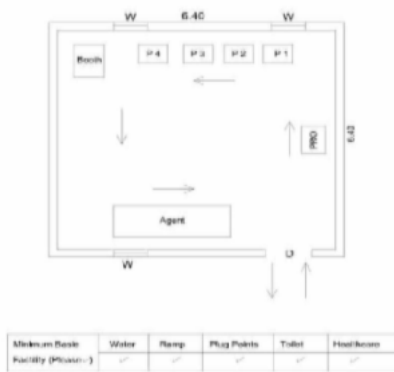

Google Map View

Polling Station Building Front View

Polling Station Front View

Cad View

Key MAP View

1 பெயர் : ரீட்டா கணவர் பெயர்: ராஜா வீட்டு எண் : 1-10A வயது : 36 பாலினம் : பெண் Photo is available	SXI0741330	2 பெயர் : கோகுல்ராஜ் தந்தை பெயர்: சேகர் வீட்டு எண் : 1-14 ஏ வயது : 21 பாலினம் : ஆண் Photo is available	SXI2175362	3 பெயர் : மகாதேவி கணவர் பெயர்: கணேசன் வீட்டு எண் : 1/16 வயது : 66 பாலினம் : பெண் Photo is available	SXI1160332
4 பெயர் : மல்லிகா கணவர் பெயர்: சுந்தரம் வீட்டு எண் : 1/16 வயது : 61 பாலினம் : பெண் Photo is available	SXI1176536	5 பெயர் : சுரேஷ் தந்தை பெயர்: மல்லிகா வீட்டு எண் : 1/16 வயது : 39 பாலினம் : ஆண் Photo is available	SXI0007146	6 பெயர் : ரேவதி கணவர் பெயர்: விஜயகுமார் வீட்டு எண் : 1-16D வயது : 47 பாலினம் : பெண் Photo is available	SXI0395558
7 பெயர் : விஜயகுமார் தந்தை பெயர்: கோவிந்தசாமி வீட்டு எண் : 1-16D வயது : 47 பாலினம் : ஆண் Photo is available	SXI0395426	8 பெயர் : தனலட்சுமி தந்தை பெயர்: அண்ணாதுரை வீட்டு எண் : 1-22 வயது : 32 பாலினம் : பெண் Photo is available	ZWI0894444	9 பெயர் : காயத்ரி இதரர் பெயர்: சிவக்குமார் வீட்டு எண் : 1-28 வயது : 29 பாலினம் : பெண் Photo is available	SXI0983486
S 10 பெயர் : டயானா தந்தை பெயர்: ஜானஜோசப் -- வீட்டு எண் : 1-29 வயது : 31 பாலினம் : பெண் DELETED	SXI0630467	11 பெயர் : ம உமா மகேஸ்வரி கணவர் பெயர்: தங்கமணி வீட்டு எண் : 1/32 வயது : 27 பாலினம் : பெண் Photo is available	SXI1018050	12 பெயர் : பாலமுரளி தந்தை பெயர்: வீரன் வீட்டு எண் : 1-32c வயது : 36 பாலினம் : ஆண் Photo is available	SXI0803742
13 பெயர் : மணிமேகலை கணவர் பெயர்: பாலமுரளி வீட்டு எண் : 1-32c வயது : 30 பாலினம் : பெண் Photo is available	SXI0803759	14 பெயர் : ராஜேந்திரன் தந்தை பெயர்: நைனாமலை வீட்டு எண் : 1-32 னி1 வயது : 61 பாலினம் : ஆண் Photo is available	SXI0454694	15 பெயர் : கணபதி தந்தை பெயர்: ராஜேந்திரன் வீட்டு எண் : 1-32 சி1 வயது : 45 பாலினம் : ஆண் Photo is available	FQV3142866
16 பெயர் : சித்ரா கணவர் பெயர்: கணபதி வீட்டு எண் : 1-32 னி1 வயது : 43 பாலினம் : பெண் Photo is available	SXI0454686	17 பெயர் : தேவகி கணவர் பெயர்: வருதராசு வீட்டு எண் : 1-35 வயது : 74 பாலினம் : பெண் Photo is available	SXI1160357	Q 18 பெயர் : கிருஷ்ணமூர்த்தி தந்தை பெயர்: ரங்கப்பன் வீட்டு எண் : 1-37 வயது : 51 பாலினம் : ஆண் DELETED	SXI0803833
19 பெயர் : காமாட்சி கணவர் பெயர்: கிருஷ்ண மூர்த்தி வீட்டு எண் : 1-37 வயது : 47 பாலினம் : பெண் Photo is available	SXI0803825	20 பெயர் : கிருஷ்ணவேணி இதரர் பெயர்: கிருஷ்ணமூர்த்தி வீட்டு எண் : 1-37 வயது : 41 பாலினம் : பெண் Photo is available	SXI0983478	21 பெயர் : மகேந்திரன் தந்தை பெயர்: கிருஷ்ணமூர்த்தி வீட்டு எண் : 1-37 வயது : 30 பாலினம் : ஆண் Photo is available	SXI0803817
22 பெயர் : இந்து தந்தை பெயர்: கிருஷ்ணமூர்த்தி வீட்டு எண் : 1-37 வயது : 30 பாலினம் : பெண் Photo is available	SXI0939355	23 பெயர் : ராமக்காள் கணவர் பெயர்: நைனாமலை வீட்டு எண் : 1-38 வயது : 78 பாலினம் : பெண் Photo is available	SXI1160365	24 பெயர் : வெங்கடாசலம் தந்தை பெயர்: நைனாமலை வீட்டு எண் : 1-38 வயது : 50 பாலினம் : ஆண் Photo is available	SXI1160373
25 பெயர் : சிவக்குமார் தந்தை பெயர்: நைனாமலை வீட்டு எண் : 1-38 வயது : 40 பாலினம் : ஆண் Photo is available	SXI0005470	26 பெயர் : காத்திகேயன் தந்தை பெயர்: பன்னீர்செல்வம் வீட்டு எண் : 1-39 வயது : 41 பாலினம் : ஆண் Photo is available	FQV2973071	27 பெயர் : பன்னீர்செல்வம் தந்தை பெயர்: கணேசஉடையார் வீட்டு எண் : 1-40 வயது : 71 பாலினம் : ஆண் Photo is available	FQV1208370
28 பெயர் : ஞானம்பாள் கணவர் பெயர்: பன்னீர்செல்வம் வீட்டு எண் : 1-40 வயது : 63 பாலினம் : பெண் Photo is available	SXI1160407	29 பெயர் : ரவி தந்தை பெயர்: பன்னீர்செல்வம் வீட்டு எண் : 1-40 வயது : 50 பாலினம் : ஆண் Photo is available	SXI1160415	30 பெயர் : ராஜா தந்தை பெயர்: பன்னீர்செல்வம் வீட்டு எண் : 1-40 வயது : 48 பாலினம் : ஆண் Photo is available	FQV2973097