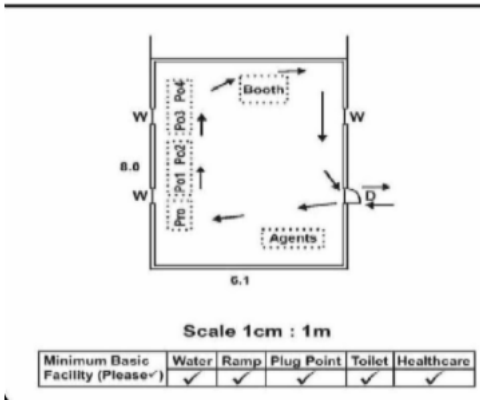

கையொப்பம்

Nazri Naksha

Google Map View

Polling Station Building Front View

Polling Station Front View

Cad View

Key MAP View

|   |                                  |  |                                  |  |                                  |
|---|----------------------------------|--|----------------------------------|--|----------------------------------|
| 1<br>பெயர் : மதுமிதா<br>கணவர் பெயர் : காரத்திக்<br>வீட்டு எண் : 0<br>வயது : 37 பாலினம் : பெண்       | SXI031970<br>Photo is available  | 2<br>பெயர் : லட்சுமி<br>கணவர் பெயர் : சிவக்குமார்<br>வீட்டு எண் : 1<br>வயது : 58 பாலினம் : பெண்      | CVM2338515<br>Photo is available | 3<br>பெயர் : நல்லதம்பி<br>தந்தை பெயர் : லட்சுமணன்<br>வீட்டு எண் : 1<br>வயது : 52 பாலினம் : ஆண்         | SXI0335687<br>Photo is available |
| 4<br>பெயர் : காமாட்சி<br>கணவர் பெயர் : பரசுராமன்<br>வீட்டு எண் : 1<br>வயது : 41 பாலினம் : பெண்      | SXI0515445<br>Photo is available | 5<br>பெயர் : தங்கம்<br>கணவர் பெயர் : ஜெகநாதன்<br>வீட்டு எண் : 1<br>வயது : 41 பாலினம் : பெண்          | SXI0384990<br>Photo is available | 6<br>பெயர் : சுதாராணி<br>கணவர் பெயர் : மாணிக்கம்<br>வீட்டு எண் : 1<br>வயது : 36 பாலினம் : பெண்         | SXI0791533<br>Photo is available |
| 7<br>பெயர் : வசந்தா<br>தந்தை பெயர் : அன்பரசு<br>வீட்டு எண் : 1<br>வயது : 36 பாலினம் : பெண்          | SXI0384925<br>Photo is available | 8<br>பெயர் : தேவந்திரன்<br>தந்தை பெயர் : இராமசாமி<br>வீட்டு எண் : 1<br>வயது : 35 பாலினம் : ஆண்       | SXI0515478<br>Photo is available | 9<br>பெயர் : பாண்டியன்<br>தந்தை பெயர் : பெருமாள்<br>வீட்டு எண் : 1<br>வயது : 34 பாலினம் : ஆண்          | SXI0791525<br>Photo is available |
| 10<br>பெயர் : பிரியங்கா<br>தந்தை பெயர் : நடேசன்<br>வீட்டு எண் : 1<br>வயது : 33 பாலினம் : பெண்       | SXI0889857<br>Photo is available | 11<br>பெயர் : அன்பரசன்<br>தந்தை பெயர் : சக்திவேல்<br>வீட்டு எண் : 1<br>வயது : 32 பாலினம் : ஆண்       | SXI0791517<br>Photo is available | 12<br>பெயர் : ராஜேஸ்கண்ணன்<br>தந்தை பெயர் : நடேசன்<br>வீட்டு எண் : 1<br>வயது : 32 பாலினம் : ஆண்        | SXI0515635<br>Photo is available |
| 13<br>பெயர் : பரமேஸ்வரி<br>கணவர் பெயர் : பாலகிருஷ்ணன்<br>வீட்டு எண் : 1<br>வயது : 32 பாலினம் : பெண் | SXI0603209<br>Photo is available | 14<br>பெயர் : சரண்யா<br>கணவர் பெயர் : கோபிநாத்<br>வீட்டு எண் : 1<br>வயது : 32 பாலினம் : பெண்         | SXI0603183<br>Photo is available | 15<br>பெயர் : விஜயகுமார்<br>தந்தை பெயர் : கோவிந்தன்<br>வீட்டு எண் : 1<br>வயது : 31 பாலினம் : ஆண்       | SXI0791467<br>Photo is available |
| 16<br>பெயர் : சுப்ரமணி<br>தந்தை பெயர் : முருகேசன்<br>வீட்டு எண் : 1<br>வயது : 31 பாலினம் : ஆண்      | SXI0791483<br>Photo is available | 17<br>பெயர் : பெரியசாமி<br>தந்தை பெயர் : கிருஷ்ணன்<br>வீட்டு எண் : 1<br>வயது : 30 பாலினம் : ஆண்      | SXI0791418<br>Photo is available | 18<br>பெயர் : ஆறுமுகம்<br>தந்தை பெயர் : அருணாசலம்<br>வீட்டு எண் : 1<br>வயது : 30 பாலினம் : ஆண்         | SXI0791459<br>Photo is available |
| 19<br>பெயர் : மணிமேகலை<br>கணவர் பெயர் : மணிகண்டன்<br>வீட்டு எண் : 1<br>வயது : 30 பாலினம் : பெண்     | SXI0691121<br>Photo is available | 20<br>பெயர் : மணிமாறன்<br>தந்தை பெயர் : அருணாச்சலம்<br>வீட்டு எண் : 1<br>வயது : 29 பாலினம் : ஆண்     | SXI0791442<br>Photo is available | 21<br>பெயர் : வேலுமணி<br>தந்தை பெயர் : நாராயணசாமி<br>வீட்டு எண் : 1<br>வயது : 29 பாலினம் : ஆண்         | SXI0791434<br>Photo is available |
| 22<br>பெயர் : இராஜபூபதி<br>தந்தை பெயர் : முருகேசன்<br>வீட்டு எண் : 1<br>வயது : 29 பாலினம் : ஆண்     | SXI0791426<br>Photo is available | 23<br>பெயர் : வனிதா<br>கணவர் பெயர் : மாதேஸ்வரன்<br>வீட்டு எண் : 1<br>வயது : 27 பாலினம் : பெண்        | SXI0972190<br>Photo is available | 24<br>பெயர் : ஜெயபிரகாஷ்<br>தந்தை பெயர் : கணேசன்<br>வீட்டு எண் : 1<br>வயது : 27 பாலினம் : ஆண்          | SXI0972208<br>Photo is available |
| 25<br>பெயர் : திலகம்<br>கணவர் பெயர் : கந்தசாமி<br>வீட்டு எண் : 1-1E<br>வயது : 55 பாலினம் : பெண்     | SXI0102483<br>Photo is available | 26<br>பெயர் : கோபிநாத்<br>தாயின் பெயர் : திலகம்<br>வீட்டு எண் : 1-1E<br>வயது : 34 பாலினம் : ஆண்      | SXI0516260<br>Photo is available | 27<br>பெயர் : பெரியசாமி<br>தந்தை பெயர் : கோவிந்தன்<br>வீட்டு எண் : 1/4<br>வயது : 23 பாலினம் : ஆண்      | SXI2009801<br>Photo is available |
| 28<br>பெயர் : சிவா<br>தந்தை பெயர் : பழனிசாமி<br>வீட்டு எண் : 1-5<br>வயது : 28 பாலினம் : பெண்        | SXI0916809<br>Photo is available | 29<br>பெயர் : அய்யனார்<br>தாயின் பெயர் : செல்லம்மாள்<br>வீட்டு எண் : 1-14<br>வயது : 37 பாலினம் : ஆண் | SXI0515999<br>Photo is available | 30<br>பெயர் : கார்த்திக்<br>தந்தை பெயர் : முருகேசன்<br>வீட்டு எண் : 1-21-58<br>வயது : 27 பாலினம் : ஆண் | SXI0972216<br>Photo is available |