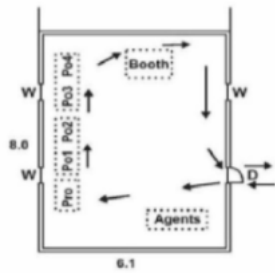

Google Map View

Polling Station Building Front View

Polling Station Front View

Cad View

Scale 1cm : 1m

Minimum Basic Facility (Please✓)	Water	Ramp	Plug Point	Toilet	Healthcare
	✓	✓	✓	✓	✓

Key MAP View

1 பெயர் : குமரேசன் தந்தை பெயர்: சின்னதுரை வீட்டு எண் : 000 வயது : 25 பாலினம் : ஆண்	SXI1048701 Photo is available	2 பெயர் : சின்னப்பிள்ளை கணவர் பெயர்: ஆண்டிமுத்து வீட்டு எண் : 1 வயது : 77 பாலினம் : பெண்	SXI0254110 Photo is available	3 பெயர் : சரண்யா தந்தை பெயர்: முருகேசன் வீட்டு எண் : 1 வயது : 27 பாலினம் : பெண்	SXI0972448 Photo is available
4 பெயர் : காசியம்மாள் கணவர் பெயர்: முத்துலிங்கம் வீட்டு எண் : 1-6 வயது : 57 பாலினம் : பெண்	CVM3126026 Photo is available	5 பெயர் : நல்லதம்பி தாயின் பெயர்: அய்யம்மாள் வீட்டு எண் : 1-88 ஏ வயது : 43 பாலினம் : ஆண்	SXI0512533 Photo is available	6 பெயர் : தர்ஷினி தந்தை பெயர்: மணிகண்டன் வீட்டு எண் : 1-100 வயது : 19 பாலினம் : பெண்	SXI2216307 Photo is available
7 பெயர் : தனபாக்கியம் கணவர் பெயர்: கணேசன் வீட்டு எண் : 1-110 வயது : 54 பாலினம் : பெண்	CVM2337251 Photo is available	8 பெயர் : ஜெயபாரதி கணவர் பெயர்: செளந்திரராஜன் வீட்டு எண் : 1-143 வயது : 48 பாலினம் : பெண்	CVM1743111 Photo is available	9 பெயர் : சரண்யா தந்தை பெயர்: செளந்திரராஜன் வீட்டு எண் : 1/143 வயது : 29 பாலினம் : பெண்	SXI1979673 Photo is available
10 பெயர் : சந்தியா தந்தை பெயர்: செளந்திரராஜன் வீட்டு எண் : 1-143 வயது : 24 பாலினம் : பெண்	SXI2033090 Photo is available	11 பெயர் : ஜெயபிரியா தந்தை பெயர்: கலியன் வீட்டு எண் : 1/177 வயது : 26 பாலினம் : பெண்	SXI1013267 Photo is available	12 பெயர் : மதன்குமார் தந்தை பெயர்: பாப்பண்ணன் வீட்டு எண் : 1-192 வயது : 20 பாலினம் : ஆண்	SXI2128247 Photo is available
13 பெயர் : சுதாப்பிரியா தந்தை பெயர்: ராஜேந்திரன் வீட்டு எண் : 1-224-4 வயது : 31 பாலினம் : பெண்	SXI0791541 Photo is available	14 பெயர் : பாஞ்சாலை கணவர் பெயர்: இராசேந்திரன் வீட்டு எண் : 1-240ஏ வயது : 53 பாலினம் : பெண்	SXI1697960 Photo is available	15 பெயர் : கமலி தந்தை பெயர்: சீனிவாசன் வீட்டு எண் : 1-241 வயது : 19 பாலினம் : பெண்	SXI2211100 Photo is available
16 பெயர் : இந்திராணி கணவர் பெயர்: செல்வம் வீட்டு எண் : 1-244 வயது : 44 பாலினம் : பெண்	SXI2107472 Photo is available	17 பெயர் : ராஜேஸ்வரி கணவர் பெயர்: மணிகண்டன் வீட்டு எண் : 1-244 வயது : 33 பாலினம் : பெண்	SXI0933135 Photo is available	18 பெயர் : தவமணி கணவர் பெயர்: அன்பரசன் வீட்டு எண் : 1/244 வயது : 28 பாலினம் : பெண்	SXI1957224 Photo is available
19 பெயர் : சரவணன் தந்தை பெயர்: முருகன் வீட்டு எண் : 1/244 வயது : 23 பாலினம் : ஆண்	SXI1957380 Photo is available	20 பெயர் : அருள்பிரசாந்த் தந்தை பெயர்: சுப்பிரமணி வீட்டு எண் : 1/244 வயது : 22 பாலினம் : ஆண்	SXI2203867 Photo is available	21 பெயர் : தீபிகா தந்தை பெயர்: பெரியசாமி வீட்டு எண் : 1/244/13 வயது : 26 பாலினம் : பெண்	SXI1980002 Photo is available
22 பெயர் : வெங்கடேஷ் தந்தை பெயர்: கணபதி வீட்டு எண் : 1-244 சி வயது : 39 பாலினம் : ஆண்	CVM3211265 Photo is available	23 பெயர் : சதீஸ் தந்தை பெயர்: ராஜேந்திரன் வீட்டு எண் : 1-244ஸி வயது : 35 பாலினம் : ஆண்	SXI0515916 Photo is available	24 பெயர் : பிரபாகரன் தந்தை பெயர்: இராஜேந்திரன் வீட்டு எண் : 1-244சி வயது : 28 பாலினம் : ஆண்	SXI0916825 Photo is available
25 பெயர் : மகா கணவர் பெயர்: முனியன் வீட்டு எண் : 1-244சி வயது : 25 பாலினம் : பெண்	SXI1101302 Photo is available	26 பெயர் : தமிழரசி தந்தை பெயர்: சேகர் வீட்டு எண் : 1-244சி வயது : 23 பாலினம் : பெண்	SXI2190585 Photo is available	27 பெயர் : நித்யா தந்தை பெயர்: செல்வராஜ் வீட்டு எண் : 1-244 எம்1 வயது : 27 பாலினம் : பெண்	SXI0972398 Photo is available
28 பெயர் : அன்பரசன் தந்தை பெயர்: மாதேஸ்வரன் வீட்டு எண் : 1-244 மா வயது : 28 பாலினம் : ஆண்	SXI0881201 Photo is available	29 பெயர் : அன்புராஜ் தந்தை பெயர்: மாதேஸ்வரன் வீட்டு எண் : 1-244ம வயது : 22 பாலினம் : ஆண்	SXI2136745 Photo is available	30 பெயர் : தனலட்சுமி தந்தை பெயர்: பெரியசாமி வீட்டு எண் : 1-244 வயது : 34 பாலினம் : பெண்	SXI0516112 Photo is available