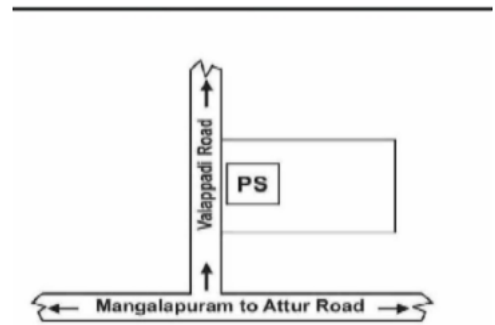

Polling Station Front View

Cad View

Key MAP View

Scale 1cm : 1m

Minimum Basic Facility (Please✓)	Water	Ramp	Plug Point	Toilet	Healthcare
	✓	✓	✓	✓	✓

1 பெயர் : நித்யா கணவர் பெயர் : முத்துசாமி வீட்டு எண் : 1 வயது : 40 பாலினம் : பெண் Photo is available SXI0385385	2 பெயர் : கவிதா கணவர் பெயர் : செல்வகுமார் வீட்டு எண் : 1-1-1 வயது : 32 பாலினம் : பெண் Photo is available SXI0604173	3 பெயர் : ரமேஷ் தந்தை பெயர் : சுப்பரமணி வீட்டு எண் : 1-25-2 வயது : 33 பாலினம் : ஆண் Photo is available SXI0516823
4 பெயர் : குறளரசன் தந்தை பெயர் : மதியழகன் வீட்டு எண் : 1-63 வயது : 31 பாலினம் : ஆண் Photo is available SXI0604181	5 பெயர் : ராமசாமி தந்தை பெயர் : சந்தகவுண்டர் வீட்டு எண் : 1-91 வயது : 54 பாலினம் : ஆண் Photo is available SXI1612316	6 பெயர் : மகேஸ்வரி கணவர் பெயர் : ராமசாமி வீட்டு எண் : 1-91 வயது : 53 பாலினம் : பெண் Photo is available SXI0140665
7 பெயர் : வனிதா கணவர் பெயர் : செந்தில்குமார் வீட்டு எண் : 1-93 வயது : 32 பாலினம் : பெண் Photo is available SXI0604199	8 பெயர் : மகேஸ்வரி கணவர் பெயர் : குமரவேல் வீட்டு எண் : 1-95 வயது : 37 பாலினம் : பெண் Photo is available SXI0604207	9 பெயர் : மேனகா கணவர் பெயர் : பிரபு வீட்டு எண் : 1-104A வயது : 34 பாலினம் : பெண் Photo is available SXI0604223
10 பெயர் : மகாலெட்சுமி க கணவர் பெயர் : கோபாலகிருஷ்ணன் வீட்டு எண் : 1/105-1 வயது : 23 பாலினம் : பெண் Photo is available SXI2158665	11 பெயர் : செளந்தர்யா தந்தை பெயர் : பழனிவேல் வீட்டு எண் : 1/106 வயது : 24 பாலினம் : பெண் Photo is available SXI1943273	12 பெயர் : ராஜேந்திரன் தந்தை பெயர் : ஏகாம்பரம் வீட்டு எண் : 1/106/1 வயது : 59 பாலினம் : ஆண் Photo is available CVM2351575
13 பெயர் : செந்தமிழ் செல்வி தந்தை பெயர் : சுப்பரமணி வீட்டு எண் : 1-112 வயது : 28 பாலினம் : பெண் Photo is available SXI0881417	14 பெயர் : தனலட்சுமி கணவர் பெயர் : முத்துசாமி வீட்டு எண் : 1-115 வயது : 58 பாலினம் : பெண் Photo is available SXI0254540	15 பெயர் : சின்ன பொண்ணு கணவர் பெயர் : செல்வராஜ் வீட்டு எண் : 1-128 வயது : 41 பாலினம் : பெண் Photo is available SXI0385591
16 பெயர் : மேனகா கணவர் பெயர் : ரவி வீட்டு எண் : 1-192ஏ வயது : 40 பாலினம் : பெண் Photo is available SXI0516708	17 பெயர் : முத்துசாமி தந்தை பெயர் : வைத்தியலிங்கஉடையார் வீட்டு எண் : 1-216 வயது : 74 பாலினம் : ஆண் Photo is available SXI1612332	18 பெயர் : பூங்கொடி கணவர் பெயர் : முத்துசாமி வீட்டு எண் : 1-216 வயது : 63 பாலினம் : பெண் Photo is available SXI1612340
19 பெயர் : சின்னதுரை தந்தை பெயர் : அப்புசாமிஉடையார் வீட்டு எண் : 1-217 வயது : 61 பாலினம் : ஆண் Photo is available SXI1612357	20 பெயர் : தங்கம் கணவர் பெயர் : சின்னதுரை வீட்டு எண் : 1-217 வயது : 54 பாலினம் : பெண் Photo is available SXI1612365	21 பெயர் : மணி தந்தை பெயர் : அப்புசாமிஉடையார் வீட்டு எண் : 1-218 வயது : 68 பாலினம் : ஆண் Photo is available SXI1612373
22 பெயர் : ஜெயமணி கணவர் பெயர் : மணி வீட்டு எண் : 1-218 வயது : 59 பாலினம் : பெண் Photo is available SXI1612381	23 பெயர் : சத்யா தந்தை பெயர் : மணி வீட்டு எண் : 1/218 வயது : 25 பாலினம் : பெண் Photo is available SXI1797455	24 பெயர் : கலியபெருமாள் தந்தை பெயர் : வைத்தியலிங்கஉடையார் வீட்டு எண் : 1/219 வயது : 66 பாலினம் : ஆண் Photo is available CVM1706738
25 பெயர் : பானுமதி கணவர் பெயர் : கலியபெருமாள் வீட்டு எண் : 1/219 வயது : 57 பாலினம் : பெண் Photo is available SXI1612399	26 பெயர் : மோகன் தந்தை பெயர் : கலியபெருமாள் வீட்டு எண் : 1/219 வயது : 42 பாலினம் : ஆண் Photo is available CVM2351617	27 பெயர் : சந்தியா கணவர் பெயர் : மோகன் வீட்டு எண் : 1/219ஏ வயது : 32 பாலினம் : பெண் Photo is available SXI0604009
28 பெயர் : இலட்சுமி கணவர் பெயர் : சீரங்கன் வீட்டு எண் : 1-220 வயது : 74 பாலினம் : பெண் Photo is available SXI1612407	29 பெயர் : துரைசாமி தந்தை பெயர் : சீரங்கன் வீட்டு எண் : 1-220 வயது : 54 பாலினம் : ஆண் Photo is available CVM3127040	30 பெயர் : சுமதி கணவர் பெயர் : துரைசாமி வீட்டு எண் : 1-220 வயது : 39 பாலினம் : பெண் Photo is available CVM3127537