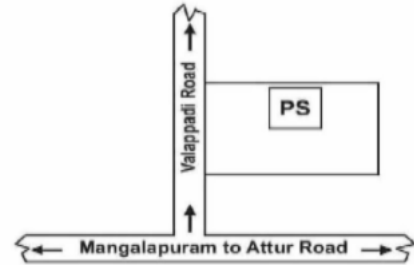

Polling Station Front View

Cad View

Key MAP View

Scale 1cm : 1m

Minimum Basic Facility (Please✓)	Water	Ramp	Plug Point	Toilet	Healthcare
	✓	✓	✓	✓	✓

1 பெயர் : சங்கீதா கணவர் பெயர்: கந்தசாமி வீட்டு எண் : 1 வயது : 27 பாலினம் : பெண் Photo is available SXI0973172	2 பெயர் : விஜயகுமார் தந்தை பெயர்: ராசமாணிக்கம் வீட்டு எண் : 1-15 வயது : 43 பாலினம் : ஆண் Photo is available CVM2347466	3 பெயர் : ஹரிஹரன் தந்தை பெயர்: கண்ணன் வீட்டு எண் : 1/28 வயது : 19 பாலினம் : ஆண் Photo is available SXI2214823
4 பெயர் : கவிதா கணவர் பெயர்: மணி வீட்டு எண் : 1-37 வயது : 41 பாலினம் : பெண் Photo is available SXI0604439	5 பெயர் : சத்யா கணவர் பெயர்: சுரேஷ் வீட்டு எண் : 1/67 வயது : 25 பாலினம் : பெண் Photo is available SXI1069723	6 பெயர் : புவனேஸ்வரி கணவர் பெயர்: ராஜா வீட்டு எண் : 1-78 வயது : 46 பாலினம் : பெண் Photo is available SXI0254664
7 பெயர் : ராஜா தந்தை பெயர்: கஞ்சமலை வீட்டு எண் : 1-78-1 வயது : 52 பாலினம் : ஆண் Photo is available CVM1707702	8 பெயர் : கலைச்செல்வி கணவர் பெயர்: பெரியசாமி வீட்டு எண் : 1-100 வயது : 36 பாலினம் : பெண் Photo is available SXI0421909	9 பெயர் : சிவகுமார் தந்தை பெயர்: மாணிக்கம் வீட்டு எண் : 1/104-4 வயது : 52 பாலினம் : ஆண் Photo is available CVM2347177
10 பெயர் : ரவீனா தந்தை பெயர்: சிவகுமார் வீட்டு எண் : 1-104-4 வயது : 22 பாலினம் : பெண் Photo is available SXI2064343	11 பெயர் : விஜய குமார் தந்தை பெயர்: மணி வீட்டு எண் : 1/115 வயது : 28 பாலினம் : ஆண் Photo is available SXI0881540	12 பெயர் : கோகிலா தந்தை பெயர்: அண்ணாமலை வீட்டு எண் : 1/115வி வயது : 23 பாலினம் : பெண் Photo is available SXI2210086
13 பெயர் : சக்திமுருகன் தந்தை பெயர்: துரைசாமி வீட்டு எண் : 1/137 வயது : 25 பாலினம் : ஆண் Photo is available SXI1036987	14 பெயர் : சங்கர் தந்தை பெயர்: கணேசன் வீட்டு எண் : 1-168 வயது : 56 பாலினம் : ஆண் Photo is available CVM2351195	15 பெயர் : சஞ்சய் குமார் தந்தை பெயர்: ராஜா வீட்டு எண் : 1-1078-1 வயது : 21 பாலினம் : ஆண் Photo is available SXI2092013
16 பெயர் : சுஜிதா கணவர் பெயர்: கோபி வீட்டு எண் : 2 வயது : 43 பாலினம் : பெண் Photo is available CVM2350494	17 பெயர் : ரம்மியன் தந்தை பெயர்: சித்தையன் வீட்டு எண் : 2 வயது : 41 பாலினம் : ஆண் Photo is available CVM2349850	18 பெயர் : பூபாலன் தந்தை பெயர்: சுப்ரமணி வீட்டு எண் : 2 வயது : 35 பாலினம் : ஆண் Photo is available SXI0140814
19 பெயர் : சிவபாக்கியம் கணவர் பெயர்: நல்லமுத்து வீட்டு எண் : 2-1 வயது : 72 பாலினம் : பெண் Photo is available CVM2349033	20 பெயர் : திருநாவுக்கரசு தந்தை பெயர்: நல்லமுத்து வீட்டு எண் : 2-1 வயது : 52 பாலினம் : ஆண் Photo is available CVM3127669	21 பெயர் : சகிலா கணவர் பெயர்: திருநாவுக்கரசு வீட்டு எண் : 2-1 வயது : 49 பாலினம் : பெண் Photo is available CVM2348662
22 பெயர் : கீர்திபேரஸாத தந்தை பெயர்: திருநாவுக்கரசு வீட்டு எண் : 2/1 வயது : 23 பாலினம் : ஆண் Photo is available SXI1973379	23 பெயர் : லத்திகா தந்தை பெயர்: திருநாவுக்கரசு வீட்டு எண் : 2-1 வயது : 21 பாலினம் : பெண் Photo is available SXI2107811	24 பெயர் : ராமலிங்கம் தந்தை பெயர்: பெருமாகவுண்டர் வீட்டு எண் : 2-2 வயது : 66 பாலினம் : ஆண் Photo is available SXI0973123
25 பெயர் : பச்சகுட்டிராஜா தந்தை பெயர்: பொன்னுசாமி வீட்டு எண் : 2-3 வயது : 71 பாலினம் : ஆண் Photo is available SXI1618644	26 பெயர் : சந்திரா கணவர் பெயர்: பச்சகுட்டி ராஜா வீட்டு எண் : 2-3 வயது : 66 பாலினம் : பெண் Photo is available SXI1618651	27 பெயர் : மலர்விழி தந்தை பெயர்: பச்சகுட்டிராஜா வீட்டு எண் : 2-3 வயது : 45 பாலினம் : பெண் Photo is available CVM1708676
28 பெயர் : மணிமாறன்பூபதி தந்தை பெயர்: பச்சகுட்டிராஜா வீட்டு எண் : 2-3 வயது : 39 பாலினம் : ஆண் Photo is available CVM2893865	29 பெயர் : கார்த்திகா கணவர் பெயர்: மணிமாறன்பூபதி வீட்டு எண் : 2-3 வயது : 31 பாலினம் : பெண் Photo is available SXI0895813	30 பெயர் : விஜயசுதர்சன் தந்தை பெயர்: தங்கராசு வீட்டு எண் : 2-3B வயது : 32 பாலினம் : ஆண் Photo is available SXI0895805