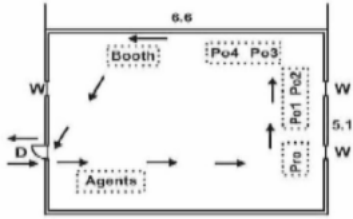

### 4. வாக்காளர்களின் எண்ணிக்கை

தொடங்கும் வரிசை எண்	முடியும் வரிசை எண்.	நிகர வாக்காளர்களின் எண்ணிக்கை			
		ஆண்	பெண்	மூன்றாம் பாலினம்	மொத்தம்
1	737	368	366	0	734

கையொப்பம்

Nazri Naksha

Google Map View

Polling Station Building Front View

Polling Station Front View

Cad View

Key MAP View

Scale 1cm : 1m

Minimum Basic Facility (Please✓)	Water	Ramp	Plug Point	Toilet	Healthcare
	✓	✓	✓	✓	✓

சட்டமன்றத் தொகுதியின் எண் மற்றும் பெயர் : 92-ராசிபுரம்  
பிரிவு எண் மற்றும் பெயர் 1-திம்மநாயக்கன்பட்டி (வ.கி) மற்றும் (ஊ), திம்மநாயக்கன்பட்டி எம்.ஜி.ஆர் நகர் காட்டு வளவுவார்டு-