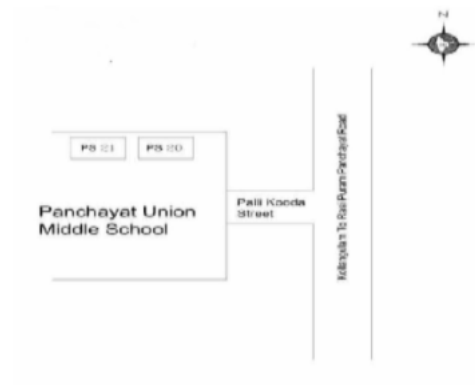

Google Map View

Polling Station Building Front View

Polling Station Front View

Cad View

Key MAP View

1 பெயர் : குழந்தைசாமி தந்தை பெயர்: அந்தோணிசாமி வீட்டு எண் : 1 வயது : 51 பாலினம் : ஆண் Photo is available	FQV2974657	2 பெயர் : வடமலை தந்தை பெயர்: அருணாசலம் வீட்டு எண் : 1-1 வயது : 72 பாலினம் : ஆண் Photo is available	SXI1167048	3 பெயர் : மல்லிகா கணவர் பெயர்: வடமலை வீட்டு எண் : 1-1 வயது : 64 பாலினம் : பெண் Photo is available	SXI1167055
4 பெயர் : குணவதி தந்தை பெயர்: வடமலை வீட்டு எண் : 1-1 வயது : 42 பாலினம் : பெண் Photo is available	FQV1737154	5 பெயர் : செந்தில்முருகன் தந்தை பெயர்: வடமலை வீட்டு எண் : 1-1 வயது : 35 பாலினம் : ஆண் Photo is available	SXI0395780	6 பெயர் : தர்மலிங்கம் தந்தை பெயர்: பழனியப்பமுதலியார் வீட்டு எண் : 1-3 வயது : 68 பாலினம் : ஆண் Photo is available	SXI1167063
7 பெயர் : பூபதி தந்தை பெயர்: தர்மலிங்கம் வீட்டு எண் : 1-3 வயது : 44 பாலினம் : ஆண் Photo is available	FQV1731934	8 பெயர் : கௌசல்யா தந்தை பெயர்: பூபதி வீட்டு எண் : 1-3 வயது : 35 பாலினம் : பெண் Photo is available	SXI0395640	9 பெயர் : பொன்னன் தந்தை பெயர்: ஏழுமலை வீட்டு எண் : 1-4 வயது : 77 பாலினம் : ஆண் Photo is available	SXI1167071
10 பெயர் : இரூசாயி கணவர் பெயர்: பொன்னன் வீட்டு எண் : 1-4 வயது : 72 பாலினம் : பெண் Photo is available	SXI1167089	11 பெயர் : பூங்கொடி கணவர் பெயர்: அழகரசு வீட்டு எண் : 1-4 அ வயது : 58 பாலினம் : பெண் Photo is available	SXI2149706	12 பெயர் : ஆறுமுகம் தந்தை பெயர்: பொன்னன் வீட்டு எண் : 1-4A வயது : 45 பாலினம் : ஆண் Photo is available	FQV1730910
13 பெயர் : கௌரியம்மாள் கணவர் பெயர்: முத்துசாமி வீட்டு எண் : 1-5 வயது : 79 பாலினம் : பெண் Photo is available	FQV2974004	14 பெயர் : குணசேகரன் தந்தை பெயர்: முத்துசாமி வீட்டு எண் : 1-5 வயது : 55 பாலினம் : ஆண் Photo is available	SXI1167097	15 பெயர் : மகேஷ்வரி கணவர் பெயர்: குணசேகரன் வீட்டு எண் : 1-5 வயது : 52 பாலினம் : பெண் Photo is available	SXI1167105
16 பெயர் : கலாமதி கணவர் பெயர்: மதிவாணன் வீட்டு எண் : 1-7 வயது : 54 பாலினம் : பெண் Photo is available	SXI1167113	17 பெயர் : சிவக்குமார் தந்தை பெயர்: மதிவாணன் வீட்டு எண் : 1-7 வயது : 38 பாலினம் : ஆண் Photo is available	FQV3150414	18 பெயர் : பிரகாஷ் தந்தை பெயர்: மதிவாணன் வீட்டு எண் : 1/7 வயது : 36 பாலினம் : ஆண் Photo is available	SXI0006056
19 பெயர் : அருள்தேவி கணவர் பெயர்: சிவக்குமார் வீட்டு எண் : 1-7 வயது : 32 பாலினம் : பெண் Photo is available	SXI0617241	20 பெயர் : லாவண்யா கணவர் பெயர்: பிரகாஷ் வீட்டு எண் : 1/7 வயது : 29 பாலினம் : பெண் Photo is available	SXI1929033	21 பெயர் : பச்சியம்மாள் கணவர் பெயர்: வெங்கடாஜலம் வீட்டு எண் : 1-8 வயது : 81 பாலினம் : பெண் Photo is available	SXI1167121
22 பெயர் : சந்திரசேகரன் தந்தை பெயர்: வெங்கடாஜலம் வீட்டு எண் : 1-8 வயது : 52 பாலினம் : ஆண் Photo is available	SXI1167139	23 பெயர் : இராமலிங்கம் தந்தை பெயர்: வெங்கடாஜலம் வீட்டு எண் : 1-8 வயது : 49 பாலினம் : ஆண் Photo is available	SXI1167147	24 பெயர் : ரேவதி கணவர் பெயர்: சந்திரசேகரன் வீட்டு எண் : 1-8 வயது : 44 பாலினம் : பெண் Photo is available	FQV1737196
25 பெயர் : ரத்தினம் தந்தை பெயர்: வெங்கடாஜலம் வீட்டு எண் : 1-9 வயது : 57 பாலினம் : ஆண் Photo is available	SXI1167154	26 பெயர் : வசந்தா கணவர் பெயர்: ரத்தினம் வீட்டு எண் : 1-9 வயது : 52 பாலினம் : பெண் Photo is available	SXI1167162	#2 27 பெயர் : கார்த்தி ரத்தினம் தந்தை பெயர்: ரத்தினம் வீட்டு எண் : 1-9 வயது : 31 பாலினம் : ஆண் Photo is available	SXI0617209
28 பெயர் : மேரி கணவர் பெயர்: சுப்ரமணி வீட்டு எண் : 1-10 வயது : 62 பாலினம் : பெண் Photo is available	SXI1167170	29 பெயர் : செந்தில்குமார் தந்தை பெயர்: பூமலை வீட்டு எண் : 1-11 வயது : 50 பாலினம் : ஆண் Photo is available	SXI1167188	30 பெயர் : சித்தரா கணவர் பெயர்: செந்தில்குமார் வீட்டு எண் : 1-11 வயது : 50 பாலினம் : பெண் Photo is available	FQV1256981