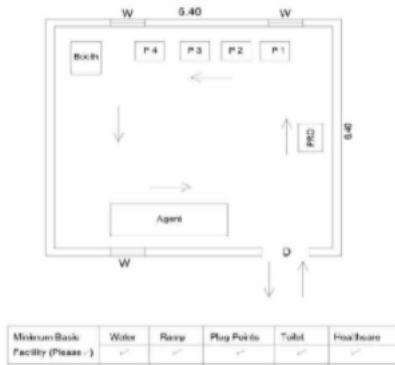

Google Map View

Polling Station Building Front View

Polling Station Front View

Cad View

Key MAP View

1 பெயர் : குழந்தைசாமி தந்தை பெயர்: அந்தோணிசாமி வீட்டு எண் : 1 வயது : 51 பாலினம் : ஆண் Photo is available	FQV2974657	2 பெயர் : வடமலை தந்தை பெயர்: அருணாசலம் வீட்டு எண் : 1-1 வயது : 72 பாலினம் : ஆண் Photo is available	SXI1167048	3 பெயர் : மல்லிகா கணவர் பெயர்: வடமலை வீட்டு எண் : 1-1 வயது : 64 பாலினம் : பெண் Photo is available	SXI1167055
4 பெயர் : குணவதி தந்தை பெயர்: வடமலை வீட்டு எண் : 1-1 வயது : 42 பாலினம் : பெண் Photo is available	FQV1737154	5 பெயர் : செந்தில்முருகன் தந்தை பெயர்: வடமலை வீட்டு எண் : 1-1 வயது : 35 பாலினம் : ஆண் Photo is available	SXI0395780	6 பெயர் : தர்மலிங்கம் தந்தை பெயர்: பழனியப்பமுதலியார் வீட்டு எண் : 1-3 வயது : 68 பாலினம் : ஆண் Photo is available	SXI1167063
7 பெயர் : பூபதி தந்தை பெயர்: தர்மலிங்கம் வீட்டு எண் : 1-3 வயது : 44 பாலினம் : ஆண் Photo is available	FQV1731934	8 பெயர் : கௌசல்யா தந்தை பெயர்: பூபதி வீட்டு எண் : 1-3 வயது : 35 பாலினம் : பெண் Photo is available	SXI0395640	9 பெயர் : பொன்னன் தந்தை பெயர்: ஏழுமலை வீட்டு எண் : 1-4 வயது : 77 பாலினம் : ஆண் Photo is available	SXI1167071
10 பெயர் : இரூசாயி கணவர் பெயர்: பொன்னன் வீட்டு எண் : 1-4 வயது : 72 பாலினம் : பெண் Photo is available	SXI1167089	11 பெயர் : பூங்கொடி கணவர் பெயர்: அழகரசு வீட்டு எண் : 1-4 அ வயது : 58 பாலினம் : பெண் Photo is available	SXI2149706	12 பெயர் : ஆறுமுகம் தந்தை பெயர்: பொன்னன் வீட்டு எண் : 1-4A வயது : 45 பாலினம் : ஆண் Photo is available	FQV1730910
13 பெயர் : கௌரியம்மாள் கணவர் பெயர்: முத்துசாமி வீட்டு எண் : 1-5 வயது : 79 பாலினம் : பெண் Photo is available	FQV2974004	14 பெயர் : குணசேகரன் தந்தை பெயர்: முத்துசாமி வீட்டு எண் : 1-5 வயது : 55 பாலினம் : ஆண் Photo is available	SXI1167097	15 பெயர் : மகேஷ்வரி கணவர் பெயர்: குணசேகரன் வீட்டு எண் : 1-5 வயது : 52 பாலினம் : பெண் Photo is available	SXI1167105
16 பெயர் : கலாமதி கணவர் பெயர்: மதிவாணன் வீட்டு எண் : 1-7 வயது : 54 பாலினம் : பெண் Photo is available	SXI1167113	17 பெயர் : சிவக்குமார் தந்தை பெயர்: மதிவாணன் வீட்டு எண் : 1-7 வயது : 38 பாலினம் : ஆண் Photo is available	FQV3150414	18 பெயர் : பிரகாஷ் தந்தை பெயர்: மதிவாணன் வீட்டு எண் : 1/7 வயது : 36 பாலினம் : ஆண் Photo is available	SXI0006056
19 பெயர் : அருள்தேவி கணவர் பெயர்: சிவக்குமார் வீட்டு எண் : 1-7 வயது : 32 பாலினம் : பெண் Photo is available	SXI0617241	20 பெயர் : லாவண்யா கணவர் பெயர்: பிரகாஷ் வீட்டு எண் : 1/7 வயது : 29 பாலினம் : பெண் Photo is available	SXI1929033	21 பெயர் : பச்சியம்மாள் கணவர் பெயர்: வெங்கடாஜலம் வீட்டு எண் : 1-8 வயது : 81 பாலினம் : பெண் Photo is available	SXI1167121
22 பெயர் : சந்திரசேகரன் தந்தை பெயர்: வெங்கடாஜலம் வீட்டு எண் : 1-8 வயது : 52 பாலினம் : ஆண் Photo is available	SXI1167139	23 பெயர் : இராமலிங்கம் தந்தை பெயர்: வெங்கடாஜலம் வீட்டு எண் : 1-8 வயது : 49 பாலினம் : ஆண் Photo is available	SXI1167147	24 பெயர் : ரேவதி கணவர் பெயர்: சந்திரசேகரன் வீட்டு எண் : 1-8 வயது : 44 பாலினம் : பெண் Photo is available	FQV1737196
25 பெயர் : ரத்தினம் தந்தை பெயர்: வெங்கடாஜலம் வீட்டு எண் : 1-9 வயது : 57 பாலினம் : ஆண் Photo is available	SXI1167154	26 பெயர் : வசந்தா கணவர் பெயர்: ரத்தினம் வீட்டு எண் : 1-9 வயது : 52 பாலினம் : பெண் Photo is available	SXI1167162	#2 27 பெயர் : கார்த்தி ரத்தினம் தந்தை பெயர்: ரத்தினம் வீட்டு எண் : 1-9 வயது : 31 பாலினம் : ஆண் Photo is available	SXI0617209
28 பெயர் : மேரி கணவர் பெயர்: சுப்ரமணி வீட்டு எண் : 1-10 வயது : 62 பாலினம் : பெண் Photo is available	SXI1167170	29 பெயர் : செந்தில்குமார் தந்தை பெயர்: பூமலை வீட்டு எண் : 1-11 வயது : 50 பாலினம் : ஆண் Photo is available	SXI1167188	30 பெயர் : சித்தரா கணவர் பெயர்: செந்தில்குமார் வீட்டு எண் : 1-11 வயது : 50 பாலினம் : பெண் Photo is available	FQV1256981