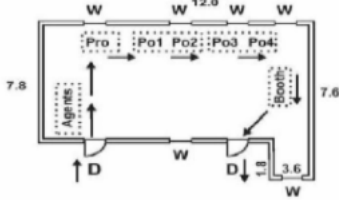

Google Map View

Polling Station Building Front View

Polling Station Front View

Cad View

Key MAP View

Scale 1cm : 1m

Minimum Basic Facility (Please✓)	Water	Ramp	Plug Point	Toilet	Healthcare
	✓	✓	✓	✓	✓

சட்டமன்றத் தொகுதியின் எண் மற்றும் பெயர் : 92-ராசிபுரம்
பிரிவு எண் மற்றும் பெயர் 1-ஆயில்பட்டி(வ.கி) மற்றும் (உஈ), பழையகாலனி வார்டு-1