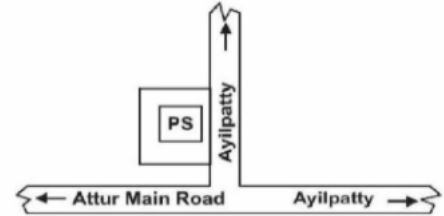

Google Map View

Polling Station Building Front View

Polling Station Front View

Cad View

Key MAP View

Scale 1cm : 1m

Minimum Basic Facility (Please✓)	Water	Ramp	Plug Point	Toilet	Healthcare
	✓	✓	✓	✓	✓

சட்டமன்றத் தொகுதியின் எண் மற்றும் பெயர் : 92-ராசிபுரம்
பிரிவு எண் மற்றும் பெயர் 1-ஆயில்பட்டி(வ.கி) மற்றும் (உஈ), பழையகாலனி வார்டு-1