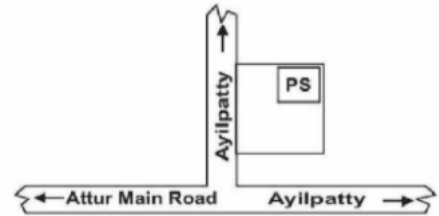

Google Map View

Polling Station Building Front View

Polling Station Front View

Cad View

Key MAP View

Scale 1cm : 1m

Minimum Basic Facility (Please✓)	Water	Ramp	Plug Point	Toilet	Healthcare
	✓	✓	✓	✓	✓

சட்டமன்றத் தொகுதியின் எண் மற்றும் பெயர் : 92-ராசிபுரம்  
பிரிவு எண் மற்றும் பெயர் 1-ஆயில்பட்டி (வ.கி) மற்றும் (உஊ), ஆளுநேயர் கோயில்தெரு வார்டு-3