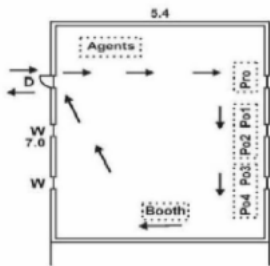

Google Map View

Polling Station Building Front View

Polling Station Front View

Cad View

Key MAP View

Scale 1cm : 1m

Minimum Basic Facility (Please✓)	Water	Ramp	Plug Point	Toilet	Healthcare
	✓	✓	✓	✓	✓

சட்டமன்றத் தொகுதியின் எண் மற்றும் பெயர் : 92-ராசிபுரம்  
பிரிவு எண் மற்றும் பெயர் 1-ஆயில்பட்டி (வ.கி) மற்றும் (உஊ), ஆளுநேயர் கோயில்தெரு வார்டு-3