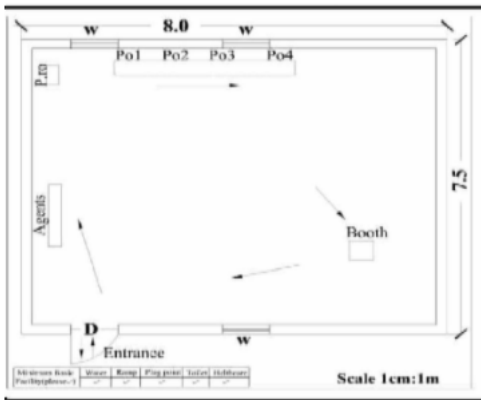

Google Map View

Polling Station Building Front View

Polling Station Front View

Cad View

Key MAP View

1 பெயர் : தமிழ்செல்வம் தந்தை பெயர்: ராமசாமி வீட்டு எண் : 1 வயது : 42 பாலினம் : ஆண்	SXI0338327 Photo is available	2 பெயர் : பாலாமணி தந்தை பெயர்: பெருமாள் வீட்டு எண் : 1-3 வயது : 20 பாலினம் : பெண்	SXI2124964 Photo is available	3 பெயர் : பாலன் தந்தை பெயர்: சித்தன் வீட்டு எண் : 1-4 வயது : 41 பாலினம் : ஆண்	SXI0388843 Photo is available
4 பெயர் : சங்கீதா கணவர் பெயர்: சந்திரசேகர் வீட்டு எண் : 1-5 வயது : 36 பாலினம் : பெண்	SXI0534784 Photo is available	5 பெயர் : செல்லமுத்து தந்தை பெயர்: ஆனந்தன் வீட்டு எண் : 1-6A வயது : 68 பாலினம் : ஆண்	CVM2944452 Photo is available	6 பெயர் : சடையம்மாள் கணவர் பெயர்: ஆனந்தன் வீட்டு எண் : 1-6A வயது : 56 பாலினம் : பெண்	CVM2944544 Photo is available
7 பெயர் : மாணிக்கம் தந்தை பெயர்: ரத்தினம் வீட்டு எண் : 1-6-0d3 வயது : 71 பாலினம் : ஆண்	SXI0737239 Photo is available	8 பெயர் : குப்பன் தந்தை பெயர்: கந்தன் வீட்டு எண் : 1-8 வயது : 59 பாலினம் : ஆண்	CVM3135845 Photo is available	9 பெயர் : பழனியம்மாள் கணவர் பெயர்: குப்புசாமி வீட்டு எண் : 1-8 வயது : 54 பாலினம் : பெண்	CVM3135860 Photo is available
10 பெயர் : ஆனந்தலட்சுமி தந்தை பெயர்: குப்புசாமி வீட்டு எண் : 1-8 வயது : 36 பாலினம் : பெண்	SXI0388835 Photo is available	11 பெயர் : மணிகண்டன் தந்தை பெயர்: குப்புசாமி வீட்டு எண் : 1-8 வயது : 33 பாலினம் : ஆண்	SXI0388702 Photo is available	12 பெயர் : கவின் தந்தை பெயர்: விஜய் ஆனந்த் வீட்டு எண் : 1/9 வயது : 22 பாலினம் : ஆண்	SXI2048122 Photo is available
13 பெயர் : சின்னம்மாள் கணவர் பெயர்: வருதன் வீட்டு எண் : 1-12 வயது : 83 பாலினம் : பெண்	CVM2382372 Photo is available	14 பெயர் : கணேசன் தந்தை பெயர்: ஆறுமகநாடார் வீட்டு எண் : 1-12 வயது : 68 பாலினம் : ஆண்	SXI1621481 Photo is available	15 பெயர் : கண்ணியம்மாள் கணவர் பெயர்: கணேசன் வீட்டு எண் : 1-12 வயது : 61 பாலினம் : பெண்	SXI1621499 Photo is available
16 பெயர் : ஜெயம்மாள் கணவர் பெயர்: ராமசாமி வீட்டு எண் : 1-13 வயது : 66 பாலினம் : பெண்	SXI1621507 Photo is available	17 பெயர் : பெரியசாமி தந்தை பெயர்: நல்லுசாமிநாடார் வீட்டு எண் : 1-15 வயது : 50 பாலினம் : ஆண்	SXI1621556 Photo is available	18 பெயர் : தங்கமணி கணவர் பெயர்: பெரியசாமி வீட்டு எண் : 1-15 வயது : 38 பாலினம் : பெண்	CVM2944718 Photo is available
19 பெயர் : முருகேசன் தந்தை பெயர்: செங்ககோடநாடார் வீட்டு எண் : 1-16 வயது : 50 பாலினம் : ஆண்	SXI1621564 Photo is available	20 பெயர் : செல்வி கணவர் பெயர்: முருகேசன் வீட்டு எண் : 1-16 வயது : 43 பாலினம் : பெண்	CVM2386597 Photo is available	21 பெயர் : மனோஜ்குமார் தந்தை பெயர்: முருகேசன் வீட்டு எண் : 1/16 வயது : 23 பாலினம் : ஆண்	SXI1954973 Photo is available
22 பெயர் : சுப்பிரமணி தந்தை பெயர்: சின்னுநாடார் வீட்டு எண் : 1-17 வயது : 65 பாலினம் : ஆண்	SXI1621580 Photo is available	23 பெயர் : ஆனந்தாயி கணவர் பெயர்: சுப்பிரமணி வீட்டு எண் : 1-17 வயது : 56 பாலினம் : பெண்	SXI1621598 Photo is available	24 பெயர் : மணி தந்தை பெயர்: முத்துபண்டாரம் வீட்டு எண் : 1-18 வயது : 76 பாலினம் : ஆண்	SXI1621606 Photo is available
25 பெயர் : சரோஜா கணவர் பெயர்: மணி வீட்டு எண் : 1-18 வயது : 71 பாலினம் : பெண்	SXI1621614 Photo is available	26 பெயர் : முருகேசன் தந்தை பெயர்: வையாபுரி வீட்டு எண் : 1-21 வயது : 66 பாலினம் : ஆண்	SXI1621630 Photo is available	27 பெயர் : தேவி கணவர் பெயர்: முருகேசன் வீட்டு எண் : 1-21 வயது : 55 பாலினம் : பெண்	CVM2944726 Photo is available
28 பெயர் : ஸ்வப்னா மு தந்தை பெயர்: முருகேசன் வீட்டு எண் : 1-21 வயது : 21 பாலினம் : பெண்	SXI2185221 Photo is available	29 பெயர் : ஜெயக்கொடி கணவர் பெயர்: சின்ராஜ் வீட்டு எண் : 1-22 வயது : 48 பாலினம் : பெண்	SXI0795344 Photo is available	30 பெயர் : சக்திவேல் தந்தை பெயர்: குப்பன் வீட்டு எண் : 1-22 வயது : 44 பாலினம் : ஆண்	CVM2944585 Photo is available