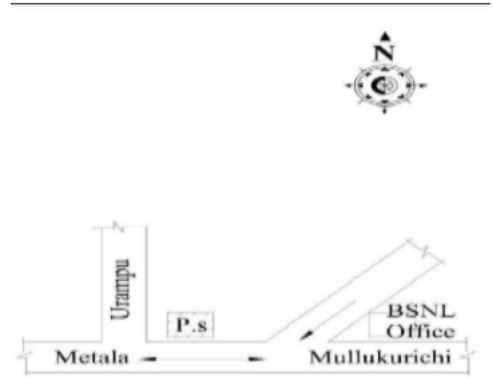

Key MAP View