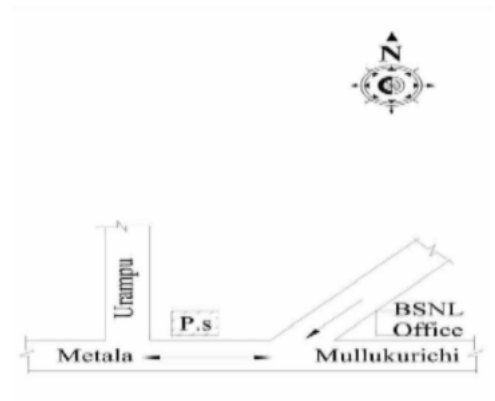

Key MAP View