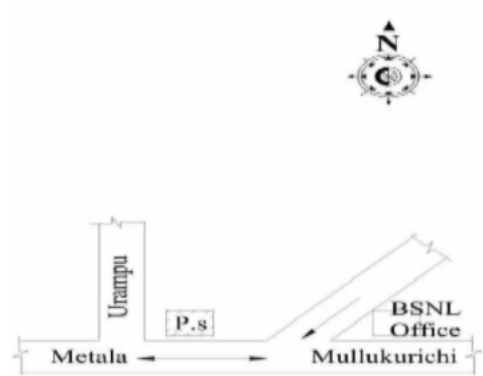

Cad View

Key MAP View