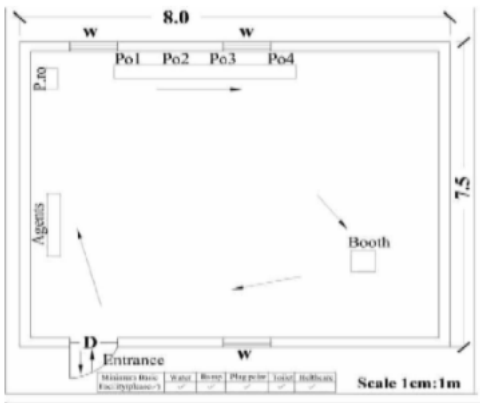

Cad View

Key MAP View