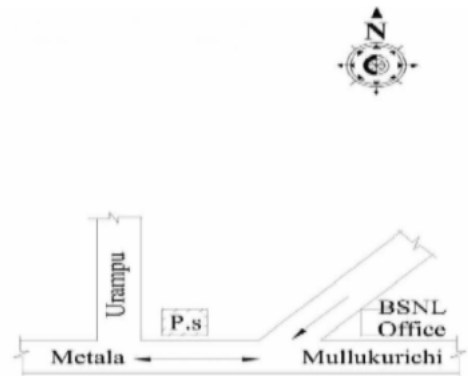

Key MAP View