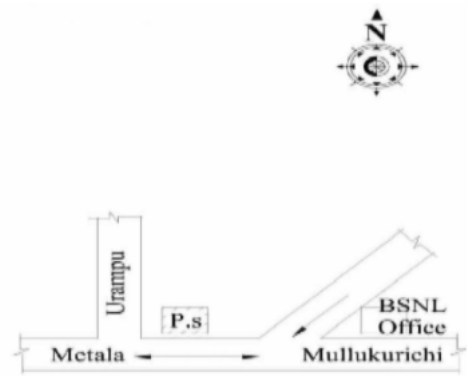

Key MAP View