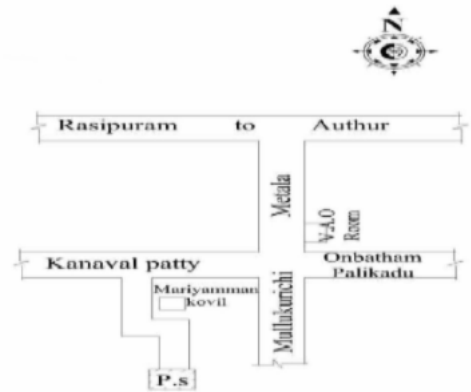

Cad View

Key MAP View