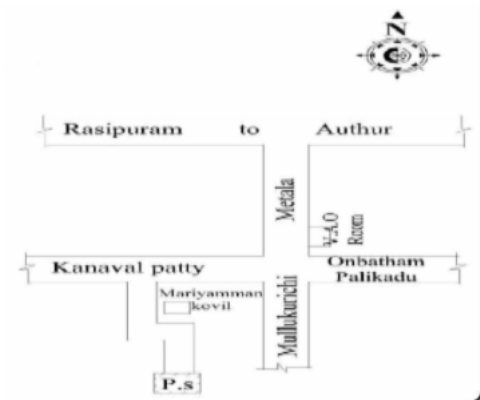

Cad View

Key MAP View