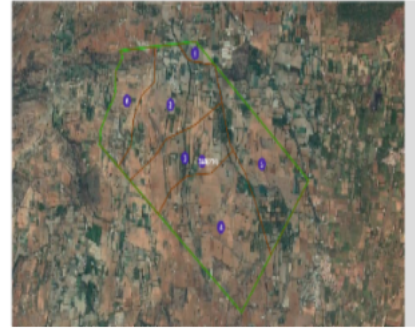

### 3. வாக்குச் சாவடியின் விவரங்கள்

<b>வாக்குச் சாவடியின் எண் மற்றும் பெயர் :</b> 265 - ஊராட்சி ஒன்றிய துவக்கப்பள்ளி சம்பாபாளிபுதூர் - 636202  <b>வாக்குச் சாவடியின் முகவரி :</b> ஊராட்சி ஒன்றிய துவக்கப்பள்ளி சம்பாபாளிபுதூர் - 636202, மேற்கு பார்த்த தாரசு கட்டிடத்தின் தெற்கு பகுதி	<b>வாக்குச் சாவடியின் வகைப்பாடு (ஆண்/பெண்/பொது)</b>	<b>பொது</b>
	<b>துணை வாக்குச் சாவடிகளின் எண்ணிக்கை :</b>	0

### 4. வாக்காளர்களின் எண்ணிக்கை

தொடங்கும் வரிசை எண்	முடியும் வரிசை எண்.	நிகர வாக்காளர்களின் எண்ணிக்கை			
		ஆண்	பெண்	மூன்றாம் பாலினம்	மொத்தம்
1	527	245	279	0	524

கையொப்பம்

Nazri Naksha

Google Map View

Polling Station Building Front View