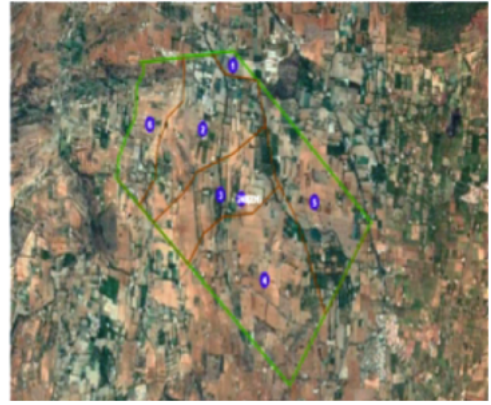

3. வாக்குச் சாவடியின் விவரங்கள்

வாக்குச் சாவடியின் எண் மற்றும் பெயர் : 266 - ஊராட்சி ஒன்றிய துவக்கப்பள்ளி கார்கூடல்பட்டி - 636202 வாக்குச் சாவடியின் முகவரி : கிழக்கு பார்த்த தாரசு கட்டிடம்	வாக்குச் சாவடியின் வகைப்பாடு (ஆண்/பெண்/பொது) துணை வாக்குச் சாவடிகளின் எண்ணிக்கை :	பொது 0
---	--	----------------------

Google Map View

Polling Station Building Front View

Polling Station Front View

Cad View

Key MAP View

சட்டமன்றத் தொகுதியின் எண் மற்றும் பெயர் : 92-ராசிபுரம் பிரிவு எண் மற்றும் பெயர் 1-கார்கூடல்பட்டி(வ.கி) மற்றும் (ஊ), கார்கூடல்பட்டி வார்டு-3