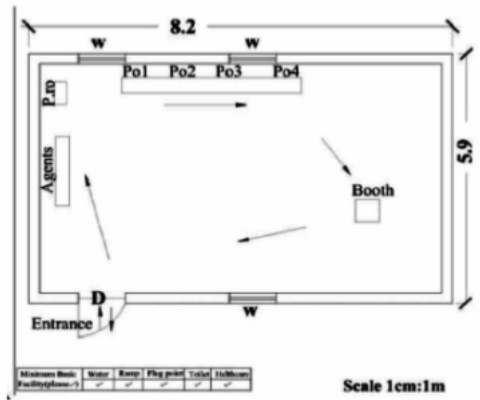

Google Map View

Polling Station Building Front View

Polling Station Front View

Cad View

Key MAP View

சட்டமன்றத் தொகுதியின் எண் மற்றும் பெயர் : 92-ராசிபுரம் பிரிவு எண் மற்றும் பெயர் 1-கார்கூடல்பட்டி(வ.கி) மற்றும் (ஊ), கார்கூடல்பட்டி வார்டு-3