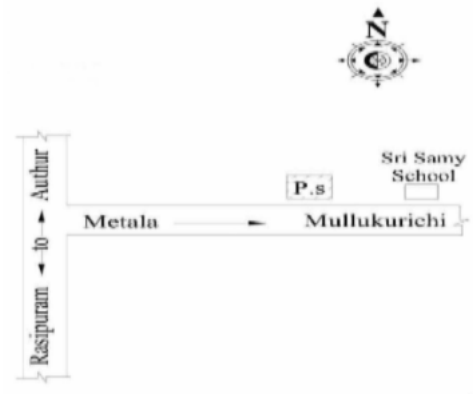

Key MAP View