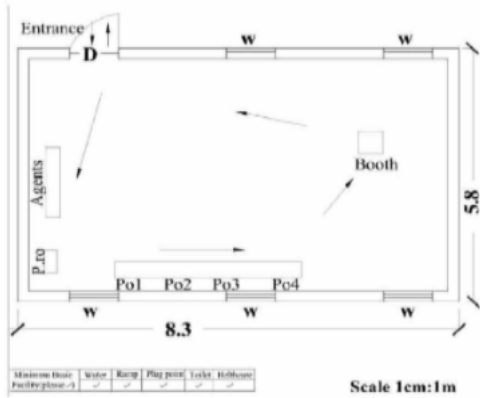

Cad View

Key MAP View