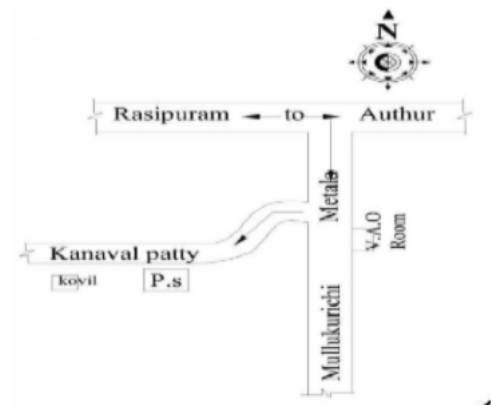

Google Map View

Polling Station Building Front View

Polling Station Front View

Cad View

Key MAP View

1 பெயர் : செல்லமுத்து தாயின் பெயர் : இளையம்மாள் வீட்டு எண் : 5-11 வயது : 47 பாலினம் : ஆண்	CVM1718519 Photo is available	2 பெயர் : மோனிஷா க தந்தை பெயர் : கந்தசாமி வீட்டு எண் : 5-331 வயது : 21 பாலினம் : பெண்	SXI2160174 Photo is available	3 பெயர் : அஜீத் தந்தை பெயர் : கிருஷ்ணசாமி வீட்டு எண் : 5-687 வயது : 28 பாலினம் : ஆண்	SXI0884247 Photo is available
4 பெயர் : ஜானகி கணவர் பெயர் : மணி வீட்டு எண் : 5-697 வயது : 58 பாலினம் : பெண்	SXI1694579 Photo is available	5 பெயர் : லதா கணவர் பெயர் : கிருஷ்ணசாமி வீட்டு எண் : 5-704 வயது : 38 பாலினம் : பெண்	CVM3141371 Photo is available	6 பெயர் : தலமேலம்மாள் கணவர் பெயர் : பொன்னுசாமிநாயுடு வீட்டு எண் : 5-704A வயது : 79 பாலினம் : பெண்	CVM3140860 Photo is available
7 பெயர் : கிருஷ்ணசாமி தந்தை பெயர் : பொன்னுசாமிநாயுடு வீட்டு எண் : 5-704A வயது : 51 பாலினம் : ஆண்	CVM1719517 Photo is available	S 8 பெயர் : பாண்டியன் தந்தை பெயர் : சுந்தரம் வீட்டு எண் : 5-738 வயது : 39 பாலினம் : ஆண்	CVM2410728 Photo is available	9 பெயர் : ராமன் தந்தை பெயர் : பிச்சமுத்து வீட்டு எண் : 5-738 வயது : 29 பாலினம் : ஆண்	SXI0797704 Photo is available
10 பெயர் : ஆண்டியம்மாள் கணவர் பெயர் : கந்தசாமி வீட்டு எண் : 5-739 வயது : 72 பாலினம் : பெண்	CVM2410652 Photo is available	11 பெயர் : வெள்ளைச்சாமி தந்தை பெயர் : கந்தசாமி வீட்டு எண் : 5-739 வயது : 48 பாலினம் : ஆண்	CVM1719525 Photo is available	12 பெயர் : சும்தி கணவர் பெயர் : வெள்ளைச்சாமி வீட்டு எண் : 5-739 வயது : 46 பாலினம் : பெண்	CVM1719541 Photo is available
13 பெயர் : லட்சுமி கணவர் பெயர் : பிச்சமுத்து வீட்டு எண் : 5-740 வயது : 51 பாலினம் : பெண்	CVM1132612 Photo is available	14 பெயர் : ராமாயி கணவர் பெயர் : கந்தசாமி வீட்டு எண் : 5-741 வயது : 86 பாலினம் : பெண்	CVM1719632 Photo is available	15 பெயர் : கந்தசாமி தந்தை பெயர் : ஆனந்தகவுண்டர் வீட்டு எண் : 5-741 வயது : 63 பாலினம் : ஆண்	SXI1694603 Photo is available
16 பெயர் : சீனிவாசன் தந்தை பெயர் : கந்தசாமி வீட்டு எண் : 5-741 வயது : 56 பாலினம் : ஆண்	SXI1694611 Photo is available	17 பெயர் : நிர்மலா கணவர் பெயர் : சீனிவாசன் வீட்டு எண் : 5-741 வயது : 52 பாலினம் : பெண்	SXI1694629 Photo is available	18 பெயர் : சாரதா கணவர் பெயர் : கந்தசாமி வீட்டு எண் : 5-741 வயது : 52 பாலினம் : பெண்	SXI1694637 Photo is available
19 பெயர் : சண்முகம் தந்தை பெயர் : ஆனந்தகவுண்டர் வீட்டு எண் : 5-742 வயது : 57 பாலினம் : ஆண்	SXI1694645 Photo is available	20 பெயர் : பார்பாத்தி கணவர் பெயர் : சண்முகம் வீட்டு எண் : 5-742 வயது : 52 பாலினம் : பெண்	SXI1694652 Photo is available	21 பெயர் : மணிகண்டன் தந்தை பெயர் : கந்தசாமி வீட்டு எண் : 5-746 வயது : 36 பாலினம் : ஆண்	SXI0390211 Photo is available
22 பெயர் : அன்பழகன் தந்தை பெயர் : பழனிவேல் வீட்டு எண் : 5-753 வயது : 37 பாலினம் : ஆண்	CVM3213329 Photo is available	23 பெயர் : பெரியசாமி தந்தை பெயர் : சின்னுசாமி வீட்டு எண் : 5-759 வயது : 40 பாலினம் : ஆண்	SXI0112375 Photo is available	24 பெயர் : பழனி தந்தை பெயர் : முத்து வீட்டு எண் : 5-767 வயது : 57 பாலினம் : ஆண்	CVM3213295 Photo is available
25 பெயர் : செல்லம்மாள் கணவர் பெயர் : பழனி வீட்டு எண் : 5-767 வயது : 54 பாலினம் : பெண்	CVM3213303 Photo is available	26 பெயர் : சடையன் தந்தை பெயர் : சின்னகாளிகவுண்டர் வீட்டு எண் : 5-770 வயது : 43 பாலினம் : ஆண்	CVM3141397 Photo is available	27 பெயர் : ரமேஷ் தந்தை பெயர் : சின்னக்காளி வீட்டு எண் : 5-770 வயது : 37 பாலினம் : ஆண்	CVM3213337 Photo is available
28 பெயர் : இலக்கியா கணவர் பெயர் : ராமன் வீட்டு எண் : 5/786 வயது : 26 பாலினம் : பெண்	SXI1029024 Photo is available	29 பெயர் : சின்னுசாமி தந்தை பெயர் : கந்தசாமி வீட்டு எண் : 5-811 வயது : 52 பாலினம் : ஆண்	CVM1718592 Photo is available	30 பெயர் : விஜயா கணவர் பெயர் : சின்னுசாமி வீட்டு எண் : 5-811 வயது : 50 பாலினம் : பெண்	CVM1718048 Photo is available