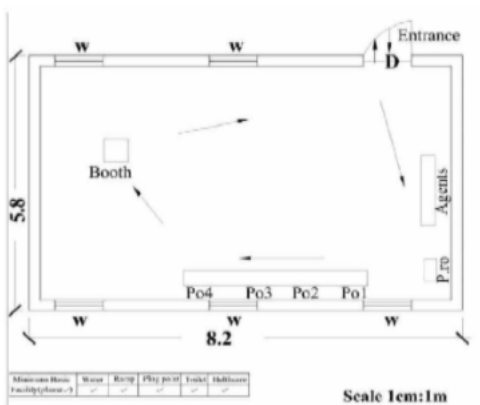

Google Map View

Polling Station Building Front View

Polling Station Front View

Cad View

Key MAP View

1 பெயர் : செல்லமுத்து தாயின் பெயர் : இளையம்மாள் வீட்டு எண் : 5-11 வயது : 47 பாலினம் : ஆண்	CVM1718519 Photo is available	2 பெயர் : மோனிஷா க தந்தை பெயர் : கந்தசாமி வீட்டு எண் : 5-331 வயது : 21 பாலினம் : பெண்	SXI2160174 Photo is available	3 பெயர் : அஜீத் தந்தை பெயர் : கிருஷ்ணசாமி வீட்டு எண் : 5-687 வயது : 28 பாலினம் : ஆண்	SXI0884247 Photo is available
4 பெயர் : ஜானகி கணவர் பெயர் : மணி வீட்டு எண் : 5-697 வயது : 58 பாலினம் : பெண்	SXI1694579 Photo is available	5 பெயர் : லதா கணவர் பெயர் : கிருஷ்ணசாமி வீட்டு எண் : 5-704 வயது : 38 பாலினம் : பெண்	CVM3141371 Photo is available	6 பெயர் : தலமேலம்மாள் கணவர் பெயர் : பொன்னுசாமிநாயுடு வீட்டு எண் : 5-704A வயது : 79 பாலினம் : பெண்	CVM3140860 Photo is available
7 பெயர் : கிருஷ்ணசாமி தந்தை பெயர் : பொன்னுசாமிநாயுடு வீட்டு எண் : 5-704A வயது : 51 பாலினம் : ஆண்	CVM1719517 Photo is available	S 8 பெயர் : பாண்டியன் தந்தை பெயர் : சுந்தரம் வீட்டு எண் : 5-738 வயது : 39 பாலினம் : ஆண்	CVM2410728 Photo is available	9 பெயர் : ராமன் தந்தை பெயர் : பிச்சமுத்து வீட்டு எண் : 5-738 வயது : 29 பாலினம் : ஆண்	SXI0797704 Photo is available
10 பெயர் : ஆண்டியம்மாள் கணவர் பெயர் : கந்தசாமி வீட்டு எண் : 5-739 வயது : 72 பாலினம் : பெண்	CVM2410652 Photo is available	11 பெயர் : வெள்ளைச்சாமி தந்தை பெயர் : கந்தசாமி வீட்டு எண் : 5-739 வயது : 48 பாலினம் : ஆண்	CVM1719525 Photo is available	12 பெயர் : சும்தி கணவர் பெயர் : வெள்ளைச்சாமி வீட்டு எண் : 5-739 வயது : 46 பாலினம் : பெண்	CVM1719541 Photo is available
13 பெயர் : லட்சுமி கணவர் பெயர் : பிச்சமுத்து வீட்டு எண் : 5-740 வயது : 51 பாலினம் : பெண்	CVM1132612 Photo is available	14 பெயர் : ராமாயி கணவர் பெயர் : கந்தசாமி வீட்டு எண் : 5-741 வயது : 86 பாலினம் : பெண்	CVM1719632 Photo is available	15 பெயர் : கந்தசாமி தந்தை பெயர் : ஆனந்தகவுண்டர் வீட்டு எண் : 5-741 வயது : 63 பாலினம் : ஆண்	SXI1694603 Photo is available
16 பெயர் : சீனிவாசன் தந்தை பெயர் : கந்தசாமி வீட்டு எண் : 5-741 வயது : 56 பாலினம் : ஆண்	SXI1694611 Photo is available	17 பெயர் : நிர்மலா கணவர் பெயர் : சீனிவாசன் வீட்டு எண் : 5-741 வயது : 52 பாலினம் : பெண்	SXI1694629 Photo is available	18 பெயர் : சாரதா கணவர் பெயர் : கந்தசாமி வீட்டு எண் : 5-741 வயது : 52 பாலினம் : பெண்	SXI1694637 Photo is available
19 பெயர் : சண்முகம் தந்தை பெயர் : ஆனந்தகவுண்டர் வீட்டு எண் : 5-742 வயது : 57 பாலினம் : ஆண்	SXI1694645 Photo is available	20 பெயர் : பார்பாத்தி கணவர் பெயர் : சண்முகம் வீட்டு எண் : 5-742 வயது : 52 பாலினம் : பெண்	SXI1694652 Photo is available	21 பெயர் : மணிகண்டன் தந்தை பெயர் : கந்தசாமி வீட்டு எண் : 5-746 வயது : 36 பாலினம் : ஆண்	SXI0390211 Photo is available
22 பெயர் : அன்பழகன் தந்தை பெயர் : பழனிவேல் வீட்டு எண் : 5-753 வயது : 37 பாலினம் : ஆண்	CVM3213329 Photo is available	23 பெயர் : பெரியசாமி தந்தை பெயர் : சின்னுசாமி வீட்டு எண் : 5-759 வயது : 40 பாலினம் : ஆண்	SXI0112375 Photo is available	24 பெயர் : பழனி தந்தை பெயர் : முத்து வீட்டு எண் : 5-767 வயது : 57 பாலினம் : ஆண்	CVM3213295 Photo is available
25 பெயர் : செல்லம்மாள் கணவர் பெயர் : பழனி வீட்டு எண் : 5-767 வயது : 54 பாலினம் : பெண்	CVM3213303 Photo is available	26 பெயர் : சடையன் தந்தை பெயர் : சின்னகாளிகவுண்டர் வீட்டு எண் : 5-770 வயது : 43 பாலினம் : ஆண்	CVM3141397 Photo is available	27 பெயர் : ரமேஷ் தந்தை பெயர் : சின்னக்காளி வீட்டு எண் : 5-770 வயது : 37 பாலினம் : ஆண்	CVM3213337 Photo is available
28 பெயர் : இலக்கியா கணவர் பெயர் : ராமன் வீட்டு எண் : 5/786 வயது : 26 பாலினம் : பெண்	SXI1029024 Photo is available	29 பெயர் : சின்னுசாமி தந்தை பெயர் : கந்தசாமி வீட்டு எண் : 5-811 வயது : 52 பாலினம் : ஆண்	CVM1718592 Photo is available	30 பெயர் : விஜயா கணவர் பெயர் : சின்னுசாமி வீட்டு எண் : 5-811 வயது : 50 பாலினம் : பெண்	CVM1718048 Photo is available