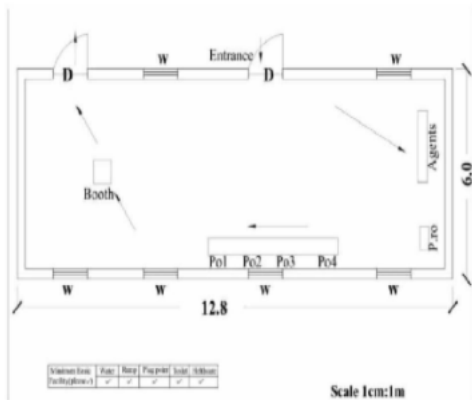

Google Map View

Polling Station Building Front View

Polling Station Front View

Cad View

Key MAP View

சட்டமன்றத் தொகுதியின் எண் மற்றும் பெயர் : 92-ராசிபுரம்  
பிரிவு எண் மற்றும் பெயர் 1-கார்கூடல்பட்டி (வ.கி) மற்றும் (ஊ), கப்பலாத்து வார்டு-5