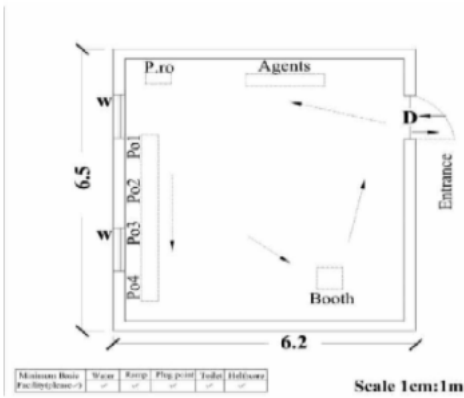

Cad View

Key MAP View