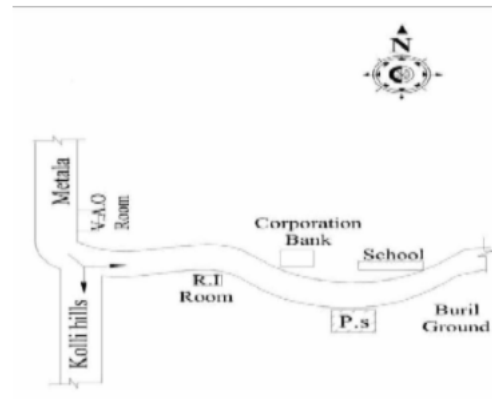

Cad View

Key MAP View