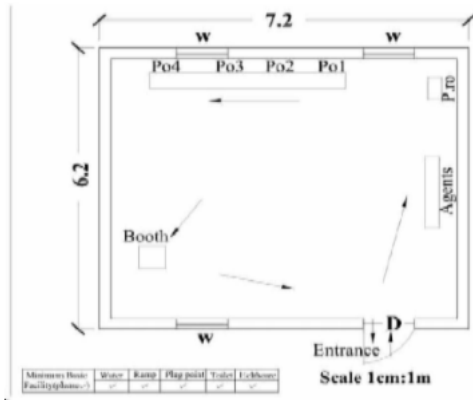

வாக்காளர் பதிவு அலுவலரின்  
கையொப்பம்

Nazri Naksha

Google Map View

Polling Station Building Front View

Polling Station Front View

Cad View

Key MAP View

சட்டமன்றத் தொகுதியின் எண் மற்றும் பெயர் : 92-ராசிபுரம் பிரிவு எண் மற்றும் பெயர் 1-முள்ளுகுறிச்சி(வ.கி) மற்றும் (ஊ), பெரியார் நகர் வார்டு-1