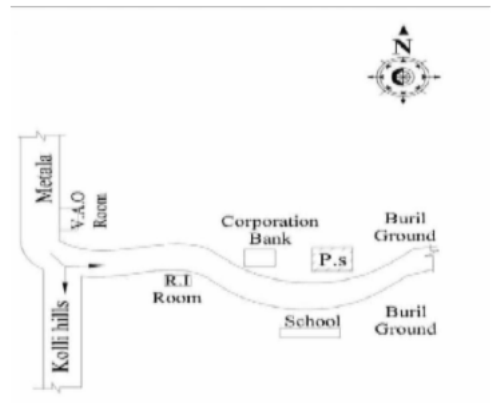

Cad View

Key MAP View