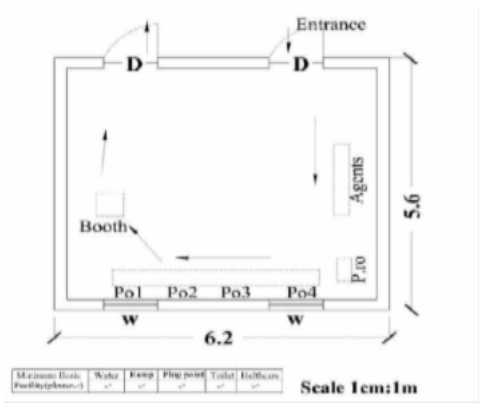

Google Map View

Polling Station Building Front View

Polling Station Front View

Cad View

Key MAP View

1	SXI0614180	பெயர் : ஜெயம்மாள் தந்தை பெயர்: குப்பன் வீட்டு எண் : 1 வயது : 54 பாலினம் : பெண்	Photo is available	2	SXI0799460	பெயர் : விஜயகுமார் தந்தை பெயர்: கந்தசாமி வீட்டு எண் : 1 வயது : 30 பாலினம் : ஆண்	Photo is available	3	SXI1908631	பெயர் : சிவசங்கர் தந்தை பெயர்: பழனிசாமி வீட்டு எண் : 1 வயது : 26 பாலினம் : ஆண்	Photo is available
4	SXI2177798	பெயர் : சசிகலா தந்தை பெயர்: பழனிசாமி வீட்டு எண் : 1 வயது : 20 பாலினம் : பெண்	Photo is available	5	SXI0739482	பெயர் : பழனிசாமி தந்தை பெயர்: கந்தன் வீட்டு எண் : 1-1 வயது : 60 பாலினம் : ஆண்	Photo is available	6	SXI1985977	பெயர் : மனோஜ் தந்தை பெயர்: செல்வராஜ் வீட்டு எண் : 1/22 வயது : 28 பாலினம் : ஆண்	Photo is available
7	SXI1687318	பெயர் : பெருமாள் தந்தை பெயர்: மாறன் வீட்டு எண் : 1-25 வயது : 76 பாலினம் : ஆண்	Photo is available	8	SXI1687326	பெயர் : சின்னராசு தந்தை பெயர்: கொண்டன் வீட்டு எண் : 1-25 வயது : 57 பாலினம் : ஆண்	Photo is available	9	SXI1687334	பெயர் : மாராயி கணவர் பெயர்: சீரங்கன் வீட்டு எண் : 1-27-1 வயது : 69 பாலினம் : பெண்	Photo is available
10	SXI2100279	பெயர் : தனுஷ் தந்தை பெயர்: இளங்கோவன் வீட்டு எண் : 1-38 வயது : 21 பாலினம் : ஆண்	Photo is available	11	SXI2073401	பெயர் : கவியரசு தந்தை பெயர்: கொண்டப்பன் வீட்டு எண் : 1-102 வயது : 22 பாலினம் : ஆண்	Photo is available	12	SXI1952340	பெயர் : ஹரிஹரன் தந்தை பெயர்: ராமசந்திரன் வீட்டு எண் : 1/121 வயது : 25 பாலினம் : ஆண்	Photo is available
13	SXI1689959	பெயர் : சரோஜா கணவர் பெயர்: சின்னராசு வீட்டு எண் : 1-129 வயது : 51 பாலினம் : பெண்	Photo is available	14	SXI1963792	பெயர் : மணிகண்டன் தந்தை பெயர்: அய்யாவு வீட்டு எண் : 1/150 வயது : 23 பாலினம் : ஆண்	Photo is available	15	SXI0799478	பெயர் : ருக்குமணி கணவர் பெயர்: ரமேஷ் வீட்டு எண் : 1-218 வயது : 38 பாலினம் : பெண்	Photo is available
16	CVM2429801	பெயர் : செல்வராசு தந்தை பெயர்: முத்தான் வீட்டு எண் : 1-229 வயது : 50 பாலினம் : ஆண்	Photo is available	17	SXI1689983	பெயர் : ராஜேந்திரன் தந்தை பெயர்: பொன்னுசாமி வீட்டு எண் : 1-243 வயது : 66 பாலினம் : ஆண்	Photo is available	18	SXI1689991	பெயர் : ராணி கணவர் பெயர்: ராஜேந்திரன் வீட்டு எண் : 1-243 வயது : 56 பாலினம் : பெண்	Photo is available
19	CVM2430361	பெயர் : சுகதி கணவர் பெயர்: ஐயப்பன் வீட்டு எண் : 1-243 வயது : 43 பாலினம் : பெண்	Photo is available	20	CVM1740216	பெயர் : துரைசாமி தந்தை பெயர்: பழனிவேல்கவுண்டர் வீட்டு எண் : 1-248 வயது : 63 பாலினம் : ஆண்	Photo is available	21	SXI1690007	பெயர் : பழனிவேல் தந்தை பெயர்: காளிக்கவுண்டர் வீட்டு எண் : 1-249 வயது : 72 பாலினம் : ஆண்	Photo is available
22	SXI1690015	பெயர் : வசந்தா கணவர் பெயர்: பழனிவேல் வீட்டு எண் : 1-249 வயது : 67 பாலினம் : பெண்	Photo is available	23	CVM1123983	பெயர் : ராஜ்குமார் தந்தை பெயர்: பழனிவேல் வீட்டு எண் : 1-249 வயது : 46 பாலினம் : ஆண்	Photo is available	24	SXI1690023	பெயர் : ராமசாமி தந்தை பெயர்: காளிக்கவுண்டர் வீட்டு எண் : 1-250 வயது : 70 பாலினம் : ஆண்	Photo is available
25	SXI1690031	பெயர் : தேன்மொழி கணவர் பெயர்: ராமசாமி வீட்டு எண் : 1-250 வயது : 62 பாலினம் : பெண்	Photo is available	26	SXI1690049	பெயர் : வருதராஜன் தந்தை பெயர்: அப்பாவுக்கவுண்டர் வீட்டு எண் : 1-251 வயது : 70 பாலினம் : ஆண்	Photo is available	27	CVM3180494	பெயர் : பாப்பாத்தி கணவர் பெயர்: குட்டியண்ணக்கவுண்டர் வீட்டு எண் : 1-251 வயது : 69 பாலினம் : பெண்	Photo is available
28	SXI1690056	பெயர் : சரஸ்வதி கணவர் பெயர்: வருதராஜன் வீட்டு எண் : 1-251 வயது : 56 பாலினம் : பெண்	Photo is available	29	SXI0527697	பெயர் : நித்யா தந்தை பெயர்: வருதராஜன் வீட்டு எண் : 1-251 வயது : 32 பாலினம் : பெண்	Photo is available	30	CVM1739382	பெயர் : செந்தில்குமார் தந்தை பெயர்: வருதராஜன் வீட்டு எண் : 1-252-1 வயது : 42 பாலினம் : ஆண்	Photo is available