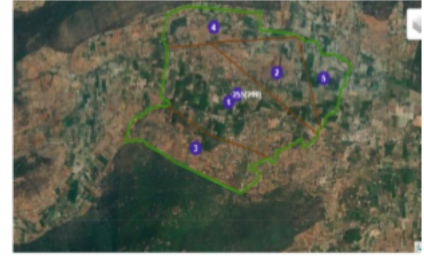

Google Map View

Polling Station Building Front View

Polling Station Front View

Cad View

Key MAP View

சட்டமன்றத் தொகுதியின் எண் மற்றும் பெயர் : 92-ராசிபுரம்
பிரிவு எண் மற்றும் பெயர் 1-ஊனாந்தாங்கல் (வ.கி) மற்றும் (ஊ), ஊனாந்தாங்கல் வார்டு-4