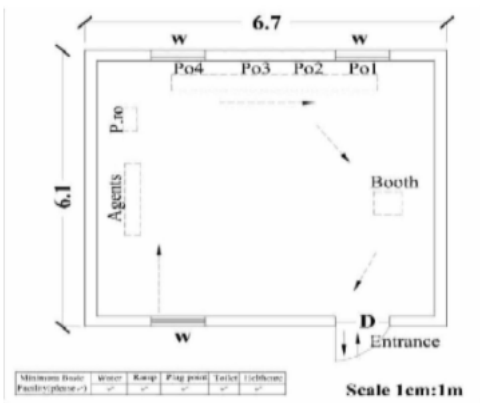

4. வாக்காளர்களின் எண்ணிக்கை

தொடங்கும் வரிசை எண்	முடியும் வரிசை எண்.	நிகர வாக்காளர்களின் எண்ணிக்கை			
		ஆண்	பெண்	மூன்றாம் பாலினம்	மொத்தம்
1	577	286	287	0	573

கையொப்பம்

Nazri Naksha

Google Map View

Polling Station Building Front View

Polling Station Front View

Cad View

Key MAP View

சட்டமன்றத் தொகுதியின் எண் மற்றும் பெயர் : 92-ராசிபுரம் பிரிவு எண் மற்றும் பெயர் 1-பெரியக்குறிச்சி (வ.கி) மூலக்குறிச்சி (ஊ), பெரியக்குறிச்சி வார்டு-1

பாகம் எண் : 282