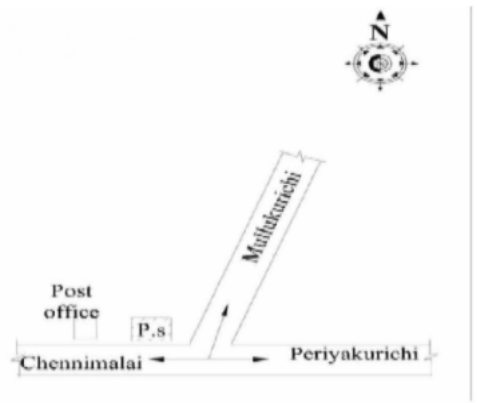

4. வாக்காளர்களின் எண்ணிக்கை

தொடங்கும் வரிசை எண்	முடியும் வரிசை எண்.	நிகர வாக்காளர்களின் எண்ணிக்கை			
		ஆண்	பெண்	மூன்றாம் பாலினம்	மொத்தம்
1	577	286	287	0	573

கையொப்பம்

Nazri Naksha

Google Map View

Polling Station Building Front View

Polling Station Front View

Cad View

Key MAP View

சட்டமன்றத் தொகுதியின் எண் மற்றும் பெயர் : 92-ராசிபுரம் பிரிவு எண் மற்றும் பெயர் 1-பெரியக்குறிச்சி (வ.கி) மூலக்குறிச்சி (ஊ), பெரியக்குறிச்சி வார்டு-1

பாகம் எண் : 282