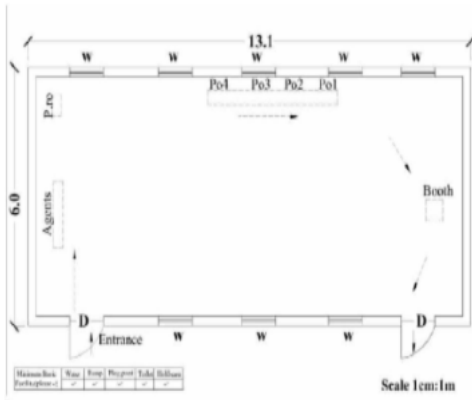

Google Map View

Polling Station Building Front View

Polling Station Front View

Cad View

Key MAP View

சட்டமன்றத் தொகுதியின் எண் மற்றும் பெயர் : 92-ராசிபுரம்  
பிரிவு எண் மற்றும் பெயர் 1-மூலக்குறிச்சி (வ.கி) மற்றும் (உஊ), மூலக்குறிச்சி வார்டு-2