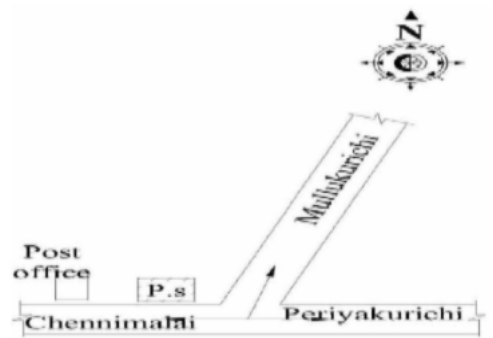

Google Map View

Polling Station Building Front View

Polling Station Front View

Cad View

Key MAP View

சட்டமன்றத் தொகுதியின் எண் மற்றும் பெயர் : 92-ராசிபுரம்  
பிரிவு எண் மற்றும் பெயர் 1-மூலக்குறிச்சி (வ.கி) மற்றும் (உஊ), மூலக்குறிச்சி வார்டு-2