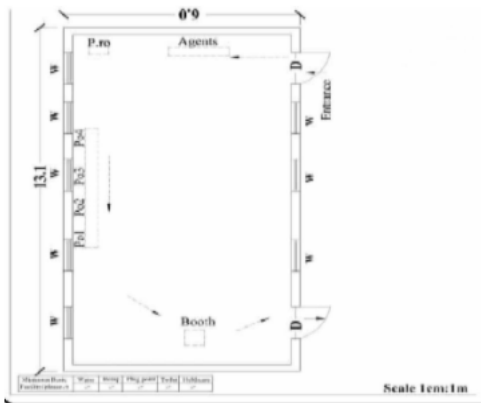

Google Map View

Polling Station Building Front View

Polling Station Front View

Cad View

Key MAP View

1 பெயர் : ஈஸ்வரி கணவர் பெயர்: செல்லமுத்து வீட்டு எண் : 1 வயது : 63 பாலினம் : பெண் Photo is available SXI0530204	2 பெயர் : செல்லம்மாள் கணவர் பெயர்: அம்மாசி வீட்டு எண் : 1 வயது : 59 பாலினம் : பெண் Photo is available CVM3151727	3 பெயர் : சரசு கணவர் பெயர்: ராமசாமி வீட்டு எண் : 1 வயது : 48 பாலினம் : பெண் Photo is available CVM2455327
4 பெயர் : ஆமீர்ஜான் தந்தை பெயர்: முகமது ஷரிப் வீட்டு எண் : 1 வயது : 33 பாலினம் : ஆண் Photo is available SXI0801316	5 பெயர் : சித்ரா கணவர் பெயர்: செந்தில்குமார் வீட்டு எண் : 1 வயது : 33 பாலினம் : பெண் Photo is available SXI0530279	6 பெயர் : தனலட்சுமி கணவர் பெயர்: மோகன் வீட்டு எண் : 1 வயது : 32 பாலினம் : பெண் Photo is available SXI0530220
7 பெயர் : செந்தில்ராஜா தந்தை பெயர்: செல்வராஜா வீட்டு எண் : 1 வயது : 30 பாலினம் : ஆண் Photo is available SXI0801332	8 பெயர் : கந்தசாமி தந்தை பெயர்: நாராயணக்கவுண்டர் வீட்டு எண் : 1-1 வயது : 62 பாலினம் : ஆண் Photo is available SXI1738004	9 பெயர் : செல்லம்மாள் கணவர் பெயர்: கந்தசாமி வீட்டு எண் : 1-1 வயது : 60 பாலினம் : பெண் Photo is available SXI1738012
10 பெயர் : காமாட்சி கணவர் பெயர்: மூர்த்தி வீட்டு எண் : 1-2 வயது : 91 பாலினம் : பெண் Photo is available SXI1738038	11 பெயர் : பழனி தந்தை பெயர்: மூர்த்தி வீட்டு எண் : 1-2 வயது : 57 பாலினம் : ஆண் Photo is available CVM2945012	12 பெயர் : சந்திரா கணவர் பெயர்: பழனி வீட்டு எண் : 1-2 வயது : 53 பாலினம் : பெண் Photo is available CVM2945020
13 பெயர் : காளியப்பன் தந்தை பெயர்: அருணாசலம் வீட்டு எண் : 1-3 வயது : 39 பாலினம் : ஆண் Photo is available CVM2455723	14 பெயர் : ரேவதி கணவர் பெயர்: காளியப்பன் வீட்டு எண் : 1-3 வயது : 32 பாலினம் : பெண் Photo is available SXI2085439	15 பெயர் : தங்கராஜா தந்தை பெயர்: மூர்த்தி வீட்டு எண் : 1-5 வயது : 61 பாலினம் : ஆண் Photo is available SXI1738046
16 பெயர் : அருண் தந்தை பெயர்: தங்கராஜா வீட்டு எண் : 1/5 வயது : 25 பாலினம் : ஆண் Photo is available SXI1066026	17 பெயர் : லட்சுமணன் தந்தை பெயர்: லட்சுமணன் வீட்டு எண் : 1-7 வயது : 66 பாலினம் : ஆண் Photo is available SXI0615773	18 பெயர் : பானுமதி கணவர் பெயர்: லட்சுமணன் வீட்டு எண் : 1-7 வயது : 56 பாலினம் : பெண் Photo is available SXI0615781
19 பெயர் : ராகுல் தந்தை பெயர்: லட்சுமணன் வீட்டு எண் : 1-7 வயது : 34 பாலினம் : ஆண் Photo is available SXI0615799	20 பெயர் : பழனி தந்தை பெயர்: லட்சுமணன் வீட்டு எண் : 1/7 வயது : 27 பாலினம் : ஆண் Photo is available SXI1024652	21 பெயர் : சந்தியா கணவர் பெயர்: ராகுல் வீட்டு எண் : 1-7 வயது : 25 பாலினம் : பெண் Photo is available SXI2149722
22 பெயர் : பெரியசாமி தந்தை பெயர்: அண்ணாமலை வீட்டு எண் : 1-8 வயது : 65 பாலினம் : ஆண் Photo is available CVM3151578	23 பெயர் : அண்ணாமலை தந்தை பெயர்: வெள்ளையக்கவுண்டர் வீட்டு எண் : 1-9 வயது : 76 பாலினம் : ஆண் Photo is available SXI1738061	24 பெயர் : சீடையம்மாள் கணவர் பெயர்: அண்ணாமலை வீட்டு எண் : 1-9 வயது : 71 பாலினம் : பெண் Photo is available SXI1738079
25 பெயர் : தனலட்சுமி தந்தை பெயர்: அண்ணாமலை வீட்டு எண் : 1-9 வயது : 51 பாலினம் : பெண் Photo is available SXI1738095	26 பெயர் : துரைசாமி தந்தை பெயர்: இலட்சுமணன் வீட்டு எண் : 1-10 வயது : 63 பாலினம் : ஆண் Photo is available SXI1738103	27 பெயர் : சாந்தி கணவர் பெயர்: துரைசாமி வீட்டு எண் : 1-10 வயது : 57 பாலினம் : பெண் Photo is available SXI1738111
28 பெயர் : இலட்சுமணன் தந்தை பெயர்: முத்துக்கவுண்டர் வீட்டு எண் : 1-11 வயது : 83 பாலினம் : ஆண் Photo is available SXI1738129	29 பெயர் : சிலம்பரசன் தந்தை பெயர்: செல்வராஜ் வீட்டு எண் : 1-11 வயது : 37 பாலினம் : ஆண் Photo is available SXI0117119	30 பெயர் : பானுப்பிரியா கணவர் பெயர்: சிலம்பரசன் வீட்டு எண் : 1-11 வயது : 30 பாலினம் : பெண் Photo is available SXI1979152