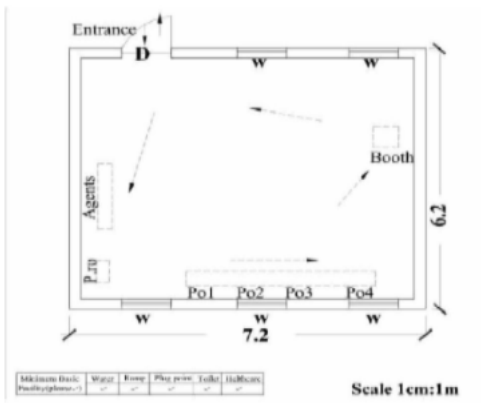

Google Map View

Polling Station Building Front View

Polling Station Front View

Cad View

Key MAP View

சட்டமன்றத் தொகுதியின் எண் மற்றும் பெயர் : 92-ராசிபுரம்  
பிரிவு எண் மற்றும் பெயர் 1-பெரியகோம்பை(வ.கி) மற்றும் (ஊ), பெரியகோம்பை கிராமம் வார்டு-1