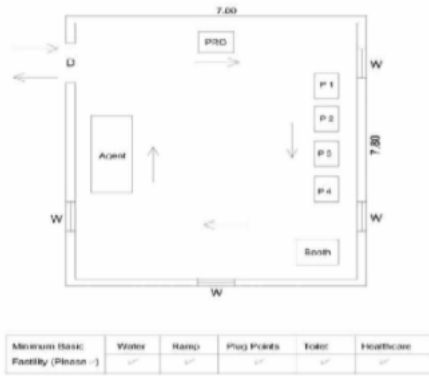

Google Map View

Polling Station Building Front View

Polling Station Front View

Cad View

Key MAP View

1 பெயர் : துர்காதேவி தந்தை பெயர்: ராஜசேகரன் வீட்டு எண் : 1-199 வயது : 29 பாலினம் : பெண்	SXI2084234 Photo is available	2 பெயர் : ஹம்சவேணி தந்தை பெயர்: பாஸ்கரன் வீட்டு எண் : 1-306 வயது : 27 பாலினம் : பெண்	SXI0940007 Photo is available	3 பெயர் : அறிவழகன் தந்தை பெயர்: சுப்ரமணி வீட்டு எண் : 2-42D வயது : 41 பாலினம் : ஆண்	SXI0423947 Photo is available
4 பெயர் : நதியா கணவர் பெயர்: அறிவழகன் வீட்டு எண் : 2-42D வயது : 40 பாலினம் : பெண்	SXI0423939 Photo is available	5 பெயர் : சரண்யா கணவர் பெயர்: சதீஸ்குமார் வீட்டு எண் : 2-287 வயது : 34 பாலினம் : பெண்	SXI2084242 Photo is available	# 6 பெயர் : திவ்யா தாயின் பெயர்: கார்த்திக் ர் வீட்டு எண் : 5 வயது : 33 பாலினம் : பெண்	SXI0454819 Photo is available
7 பெயர் : மகாராஜா தந்தை பெயர்: செல்வராஜ் வீட்டு எண் : 5-1 வயது : 39 பாலினம் : ஆண்	SXI0006973 Photo is available	8 பெயர் : மோகனா கணவர் பெயர்: அர்த்தனாரி வீட்டு எண் : 5-2 வயது : 71 பாலினம் : பெண்	SXI1182690 Photo is available	9 பெயர் : குணசேகரன் தந்தை பெயர்: அர்த்தனாரி வீட்டு எண் : 5-2 வயது : 55 பாலினம் : ஆண்	SXI1182708 Photo is available
10 பெயர் : மனோகரன் தந்தை பெயர்: அர்த்தனாரி வீட்டு எண் : 5-2 வயது : 53 பாலினம் : ஆண்	SXI1182716 Photo is available	11 பெயர் : பிரபாகரன் தந்தை பெயர்: அர்த்தனாரி வீட்டு எண் : 5-2 வயது : 52 பாலினம் : ஆண்	SXI1182724 Photo is available	12 பெயர் : வானிசுமித்ரா கணவர் பெயர்: மனோகரன் வீட்டு எண் : 5-2 வயது : 49 பாலினம் : பெண்	FQV2975845 Photo is available
13 பெயர் : கவிதா கணவர் பெயர்: செல்வராஜ் வீட்டு எண் : 5-2 வயது : 49 பாலினம் : பெண்	SXI0557413 Photo is available	14 பெயர் : இளமதி கணவர் பெயர்: பிரபாகரன் வீட்டு எண் : 5-2 வயது : 46 பாலினம் : பெண்	FQV1736263 Photo is available	15 பெயர் : தமிழ்மணி கணவர் பெயர்: குணசேகரன் வீட்டு எண் : 5-2 வயது : 45 பாலினம் : பெண்	FQV1736222 Photo is available
16 பெயர் : வினோதா தந்தை பெயர்: அர்த்தனாரி வீட்டு எண் : 5/2 வயது : 42 பாலினம் : பெண்	FQV1736248 Photo is available	17 பெயர் : பீரதீப் தந்தை பெயர்: செல்வராஜ் வீட்டு எண் : 5/2 வயது : 24 பாலினம் : ஆண்	SXI1916840 Photo is available	18 பெயர் : தேவிகா தந்தை பெயர்: குணசேகரன் வீட்டு எண் : 5-2 வயது : 19 பாலினம் : பெண்	SXI2215945 Photo is available
19 பெயர் : மாணிக்கம் தந்தை பெயர்: வெங்கடாசலம் வீட்டு எண் : 5-4 வயது : 76 பாலினம் : ஆண்	SXI1170307 Photo is available	20 பெயர் : வசந்தா கணவர் பெயர்: மாணிக்கம் வீட்டு எண் : 5-4 வயது : 69 பாலினம் : பெண்	SXI1170315 Photo is available	21 பெயர் : முத்து தந்தை பெயர்: வெங்கடாஜலம் வீட்டு எண் : 5-18 வயது : 66 பாலினம் : ஆண்	FQV1211820 Photo is available
22 பெயர் : நல்லம்மாள் கணவர் பெயர்: முத்து வீட்டு எண் : 5-18 வயது : 61 பாலினம் : பெண்	FQV1736347 Photo is available	23 பெயர் : விமலராஜ் தந்தை பெயர்: முத்து வீட்டு எண் : 5-18 வயது : 43 பாலினம் : ஆண்	FQV1274323 Photo is available	24 பெயர் : மணிவண்ணன் தந்தை பெயர்: முத்து வீட்டு எண் : 5-18 வயது : 42 பாலினம் : ஆண்	FQV1276799 Photo is available
25 பெயர் : ஹேமா கணவர் பெயர்: விமலராஜ் வீட்டு எண் : 5-18 வயது : 37 பாலினம் : பெண்	SXI0845065 Photo is available	26 பெயர் : தரணி கணவர் பெயர்: மணிவண்ணன் வீட்டு எண் : 5-18 வயது : 32 பாலினம் : பெண்	SXI0845073 Photo is available	27 பெயர் : ராயதுரை தந்தை பெயர்: பூமலை வீட்டு எண் : 5-20 வயது : 54 பாலினம் : ஆண்	SXI1170349 Photo is available
28 பெயர் : குமார் தந்தை பெயர்: பூமலை வீட்டு எண் : 5-20 வயது : 46 பாலினம் : ஆண்	FQV1225275 Photo is available	29 பெயர் : செல்வி கணவர் பெயர்: ராயதுரை வீட்டு எண் : 5-20 வயது : 43 பாலினம் : பெண்	FQV1225283 Photo is available	30 பெயர் : ராஜேஸ்வரி கணவர் பெயர்: குமார் வீட்டு எண் : 5-20 வயது : 40 பாலினம் : பெண்	FQV2423200 Photo is available